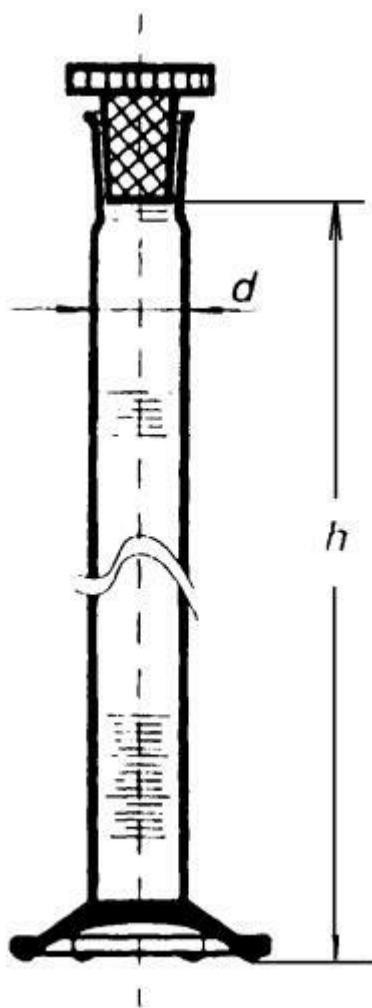

Válec odměrný s NZ 14/23, 25 ml
Objednací kód: **6632.432630023**

Cena bez DPH

320,00 Kč

Cena s DPH

387,20 Kč

Parametry

Třída přesnosti

Třída přesnosti A

Objem [ml]

25

NZ / d × h [mm]

14/23 / 21,3 × 160

Obj./Přesn./Děl.[ml]

25 / ±0,5 / 0,5

Množstevní jednotka

ks