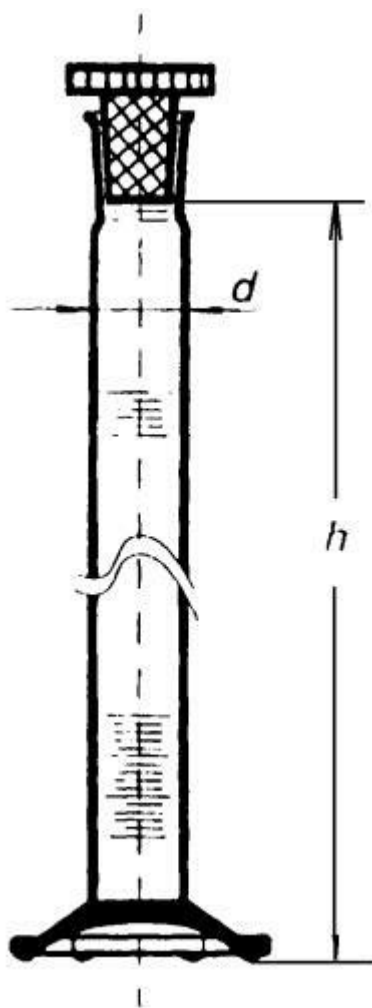

**Válec odměrný s NZ 45/40, 2000 ml**  
Objednací kód: **6632.432626046**

Cena bez DPH

1.850,00 Kč

Cena s DPH

2.238,50 Kč

Parametry

Třída přesnosti

Třída přesnosti B

Objem [ml]

2000

NZ / d × h [mm]

45/40 / 83,5 × 565

Obj./Přesn./Děl.[ml]

2 000 / ±20,0 / 20,0

Množstevní jednotka

ks