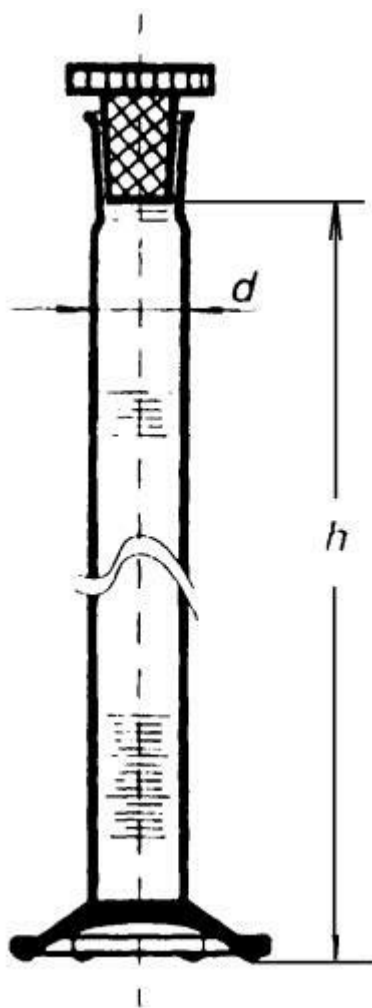

**Válec odměrný s NZ 45/40, 1000 ml**  
Objednací kód: **6632.432626044**

Cena bez DPH

1.290,00 Kč

Cena s DPH

1.560,90 Kč

Parametry

Třída přesnosti

Třída přesnosti B

Objem [ml]

1000

NZ / d × h [mm]

45/40 / 67,0 × 465

Obj./Přesn./Děl.[ml]

1 000 / ±10,0 / 10,0

Množstevní jednotka

ks