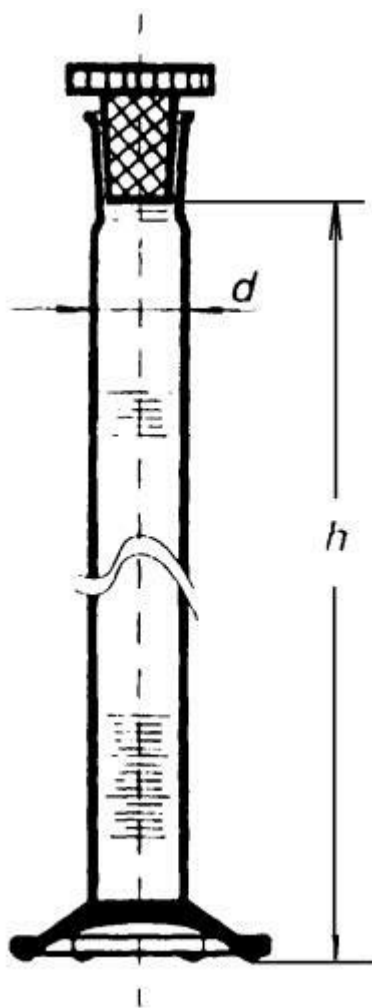

Válec odměrný s NZ 45/40, 1000 ml
Objednací kód: **6632.432626044**

Cena bez DPH

1.290,00 Kč

Cena s DPH

1.560,90 Kč

Parametry

Třída přesnosti

Třída přesnosti B

Objem [ml]

1000

NZ / d × h [mm]

45/40 / 67,0 × 465

Obj./Přesn./Děl.[ml]

1 000 / ±10,0 / 10,0

Množstevní jednotka

ks