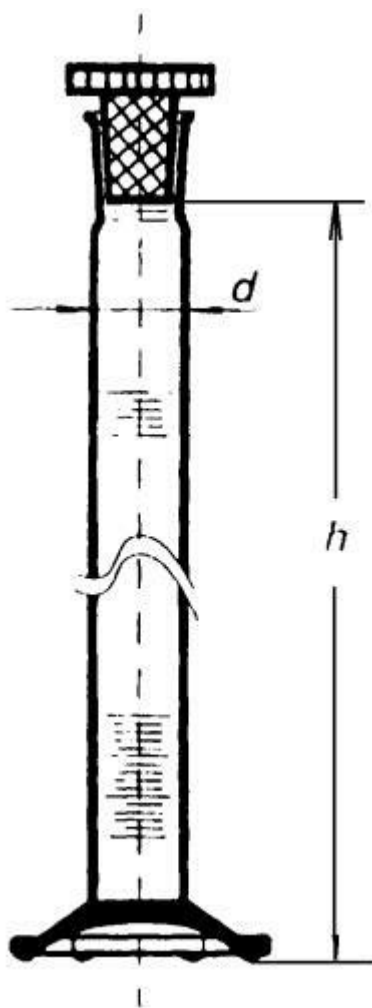

Válec odměrný s NZ 29/32, 250 ml
Objednací kód: **6632.432626038**

Cena bez DPH

524,00 Kč

Cena s DPH

634,04 Kč

Parametry

Třída přesnosti

Třída přesnosti B

Objem [ml]

250

NZ / d × h [mm]

29/32 / 41,0 × 320

Obj./Přesn./Děl.[ml]

250 / ±2,0 / 2,0

Množstevní jednotka

ks