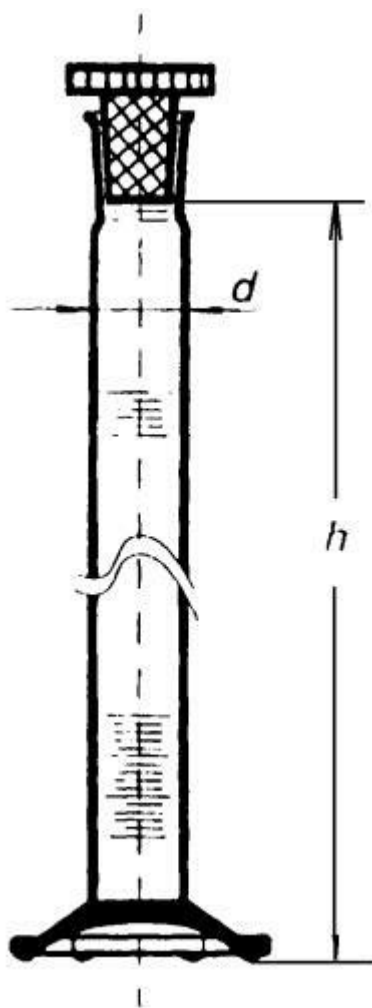

Válec odměrný s NZ 14/23, 25 ml

Objednací kód: **6632.432626023**

Cena bez DPH

300,00 Kč

Cena s DPH

363,00 Kč

Parametry

Třída přesnosti

Třída přesnosti B

Objem [ml]

25

NZ / d × h [mm]

14/23 / 21,3 × 160

Obj./Přesn./Děl.[ml]

25 / ±0,5 / 0,5

Množstevní jednotka