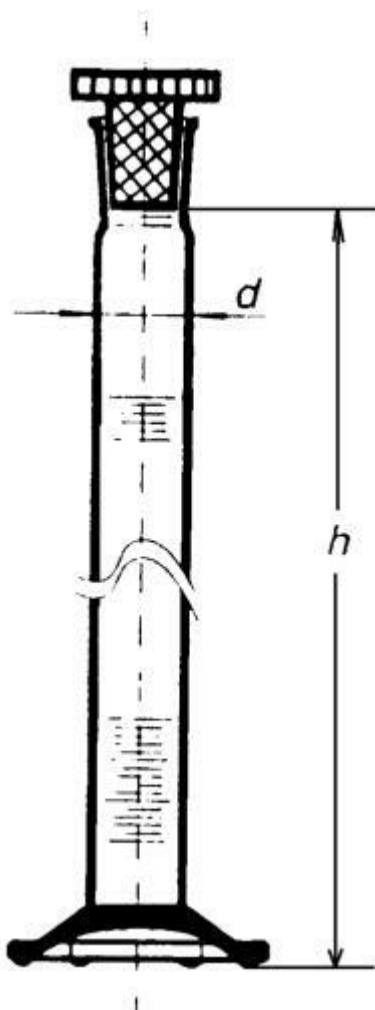

**Válec odměrný s NZ 45/40, 2000 ml**  
Objednací kód: **6632.432627046**

Cena bez DPH

1.930,00 Kč

Cena s DPH

2.335,30 Kč

Parametry

Třída přesnosti

Třída přesnosti B

Objem [ml]

2000

NZ / d × h [mm]

45/40 / 83,5 × 565

Obj./Přesn./Děl.[ml]

2 000 / ±20,0 / 20,0

Množstevní jednotka

ks