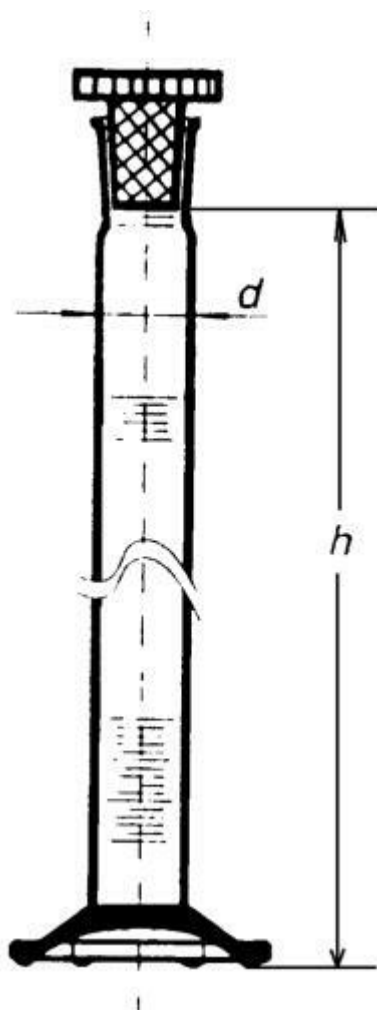

Válec odměrný s NZ 45/40, 1000 ml
Objednací kód: **6632.432627044**

Cena bez DPH

1.270,00 Kč

Cena s DPH

1.536,70 Kč

Parametry

Třída přesnosti

Třída přesnosti B

Objem [ml]

1000

NZ / d × h [mm]

45/40 / 67,0 × 465

Obj./Přesn./Děl.[ml]

1 000 / ±10,0 / 10,0

Množstevní jednotka

ks

se šestihrannou patkou a plastovou zátkou, bílá graduace