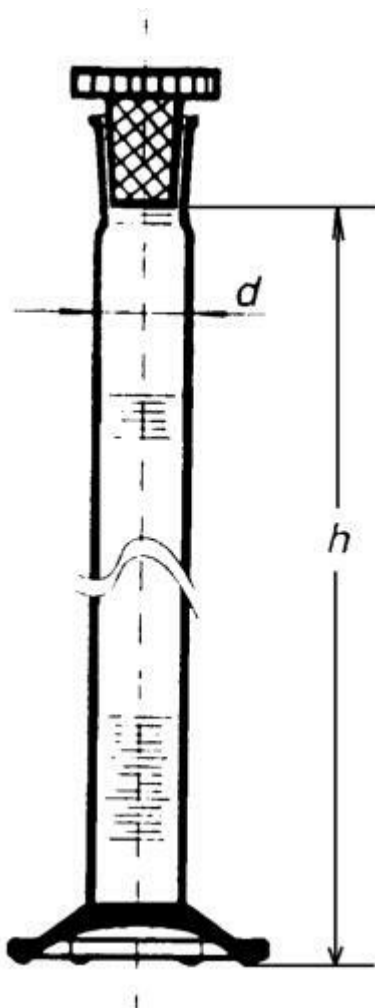

**Válec odměrný s NZ 29/32, 250 ml**  
Objednací kód: **6632.432627038**

Cena bez DPH

506,00 Kč

Cena s DPH

612,26 Kč

Parametry

Třída přesnosti

Třída přesnosti B

Objem [ml]

250

NZ / d × h [mm]

29/32 / 41,0 × 320

Obj./Přesn./Děl.[ml]

250 / ±2,0 / 2,0

Množstevní jednotka

ks

se šestihrannou patkou a plastovou zátkou, bílá graduace