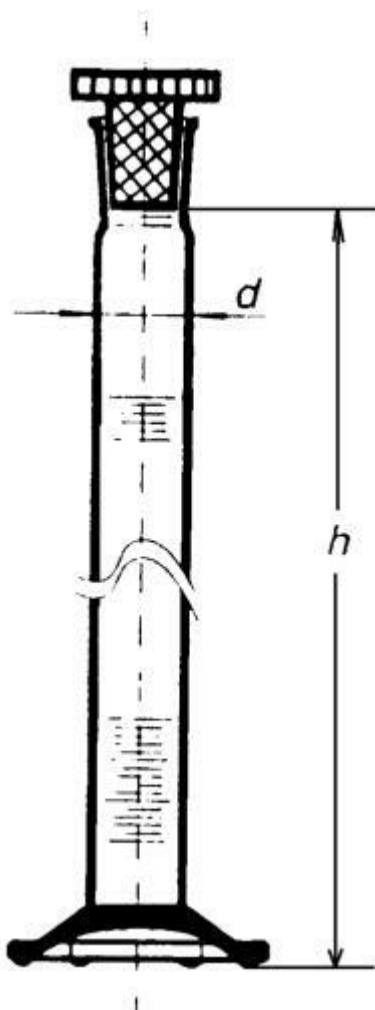

**Válec odměrný s NZ 24/29, 100 ml**  
Objednací kód: **6632.432627030**

Cena bez DPH

328,00 Kč

Cena s DPH

396,88 Kč

Parametry

Třída přesnosti

Třída přesnosti B

Objem [ml]

100

NZ / d × h [mm]

24/29 / 31,3 × 240

Obj./Přesn./Děl.[ml]

100 / ±1,0 / 1,0

Množstevní jednotka

ks