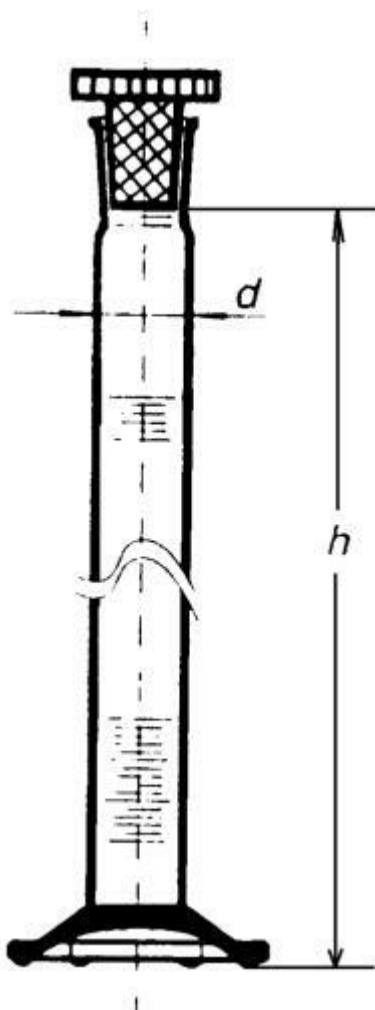

**Válec odměrný s NZ 14/23, 25 ml**  
Objednací kód: **6632.432627023**

Cena bez DPH

281,00 Kč

Cena s DPH

340,01 Kč

Parametry

Třída přesnosti

Třída přesnosti B

Objem [ml]

25

NZ / d × h [mm]

14/23 / 21,3 × 160

Obj./Přesn./Děl.[ml]

25 / ±0,5 / 0,5

Množstevní jednotka

ks