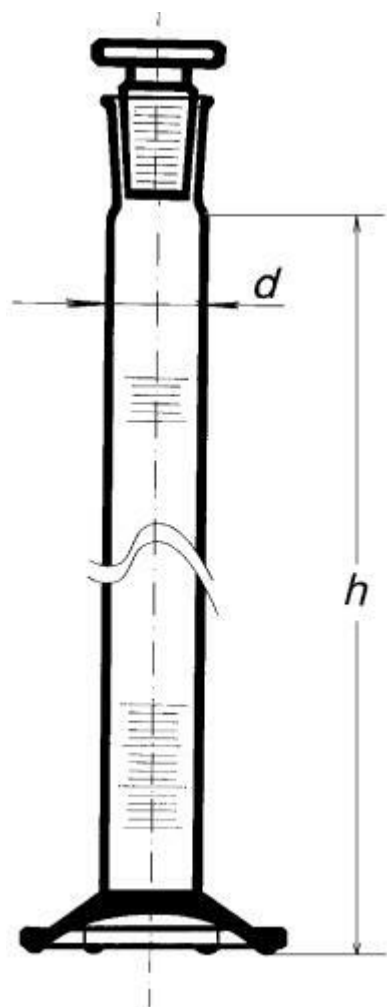

Válec odměrný s NZ 29/32, 250 ml
Objednací kód: **6632.432211238**

Cena bez DPH

847,00 Kč

Cena s DPH

1.024,87 Kč

Parametry

Třída přesnosti

Třída přesnosti A

Objem [ml]

250

Balení [ks]

10

NZ / d × h [mm]

29/32 / 41,0 × 320

Obj./Přesn./Děl.[ml]

250 / ±2,0 / 2,0

Množstevní jednotka

ks

se šestihrannou patkou a skleněnou zátkou, modrá gradu