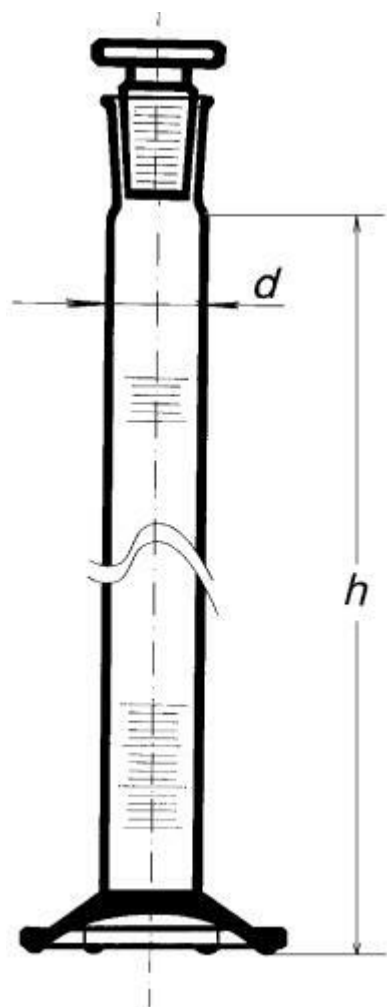

Válec odměrný s NZ 29/32, 250 ml

Objednací kód: **6632.432211238**

Cena bez DPH

847,00 Kč

Cena s DPH

1.024,87 Kč

Parametry

Třída přesnosti

Třída přesnosti A

Objem [ml]

250

Balení [ks]

10

NZ / d × h [mm]

29/32 / 41,0 × 320

Obj./Přesn./Děl.[ml]

250 / ±2,0 / 2,0

Množstevní jednotka

ks

se šestihrannou patkou a skleněnou zátkou, modrá gradu