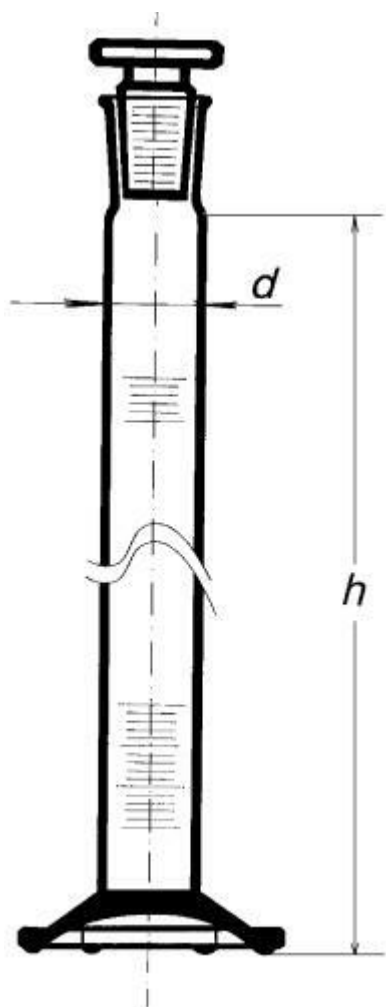

**Válec odměrný s NZ 45/40, 2000 ml**  
Objednací kód: **6632.432251546**

Cena bez DPH

1.680,00 Kč

Cena s DPH

2.032,80 Kč

Parametry

Třída přesnosti

Třída přesnosti B

Objem [ml]

2000

NZ / d × h [mm]

45/40 / 83,5 × 565

Obj./Přesn./Děl.[ml]

2 000 / ±20,0 / 20,0

Množstevní jednotka

ks