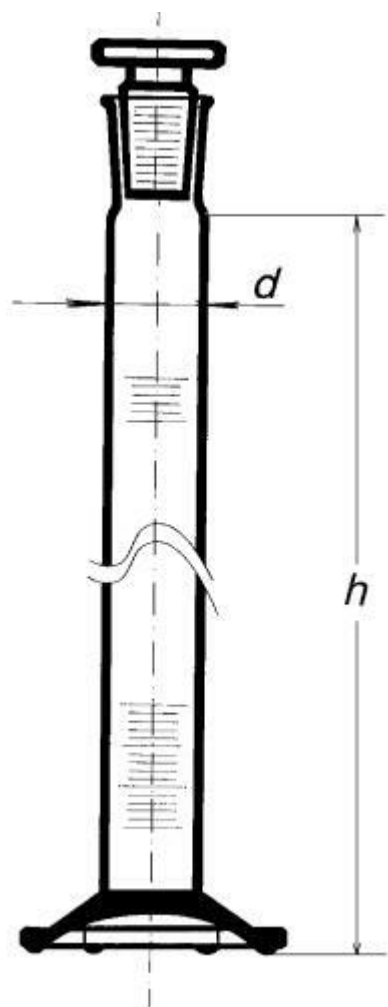

**Válec odměrný s NZ 45/40, 2000 ml**  
Objednací kód: **6632.432251546**

Cena bez DPH

1.680,00 Kč

Cena s DPH

2.032,80 Kč

Parametry

Třída přesnosti

Třída přesnosti B

Objem [ml]

2000

NZ / d × h [mm]

45/40 / 83,5 × 565

Obj./Přesn./Děl.[ml]

2 000 / ±20,0 / 20,0

Množstevní jednotka

ks