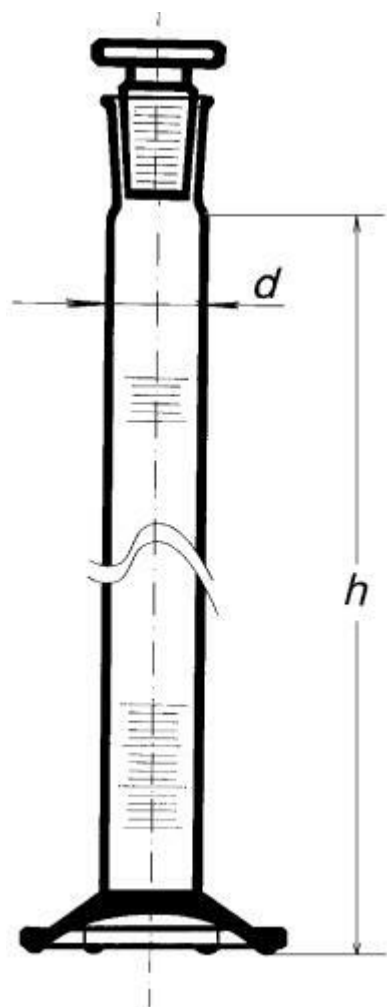

**Válec odměrný s NZ 45/40, 1000 ml**  
Objednací kód: **6632.432251444**

Cena bez DPH

1.580,00 Kč

Cena s DPH

1.911,80 Kč

Parametry

Třída přesnosti

Třída přesnosti B

Objem [ml]

1000

NZ / d × h [mm]

45/40 / 67,0 × 465

Obj./Přesn./Děl.[ml]

1 000 / ±10,0 / 10,0

Množstevní jednotka

ks