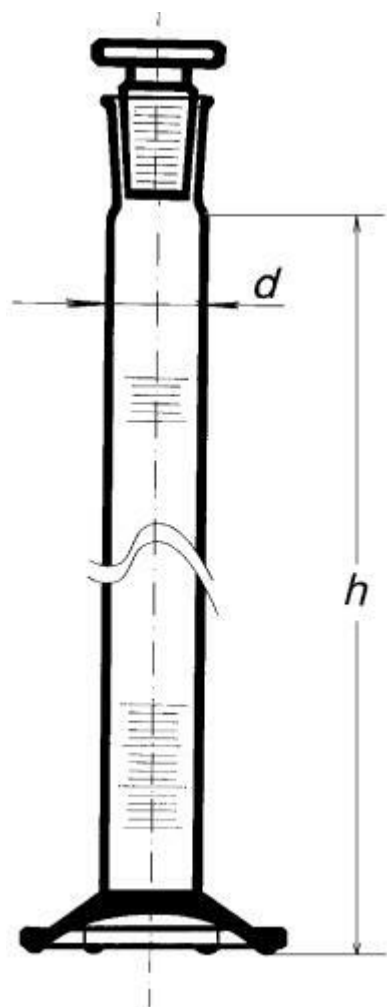

Válec odměrný s NZ 45/40, 1000 ml
Objednací kód: **6632.432251444**

Cena bez DPH

1.580,00 Kč

Cena s DPH

1.911,80 Kč

Parametry

Třída přesnosti

Třída přesnosti B

Objem [ml]

1000

NZ / d × h [mm]

45/40 / 67,0 × 465

Obj./Přesn./Děl.[ml]

1 000 / ±10,0 / 10,0

Množstevní jednotka

ks