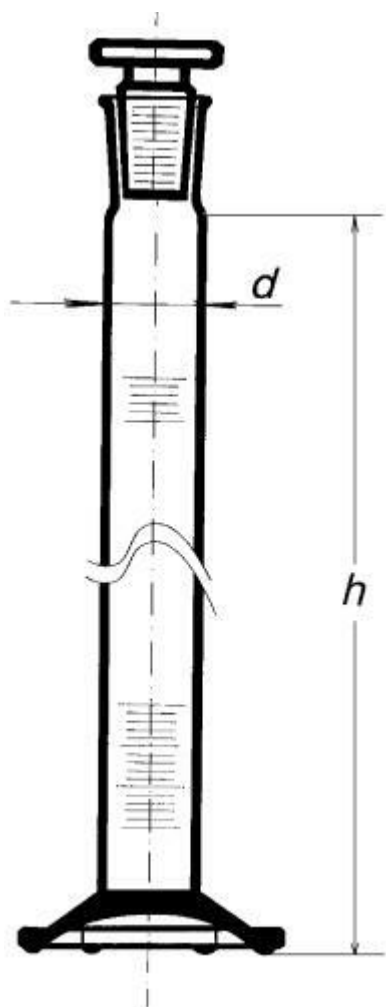

**Válec odměrný s NZ 34/35, 500 ml**  
Objednací kód: **6632.432251343**

Cena bez DPH

1.170,00 Kč

Cena s DPH

1.415,70 Kč

Parametry

Třída přesnosti

Třída přesnosti B

Objem [ml]

500

NZ / d × h [mm]

34/35 / 53,2 × 380

Obj./Přesn./Děl.[ml]

500 / ±5,0 / 5,0

Množstevní jednotka

ks