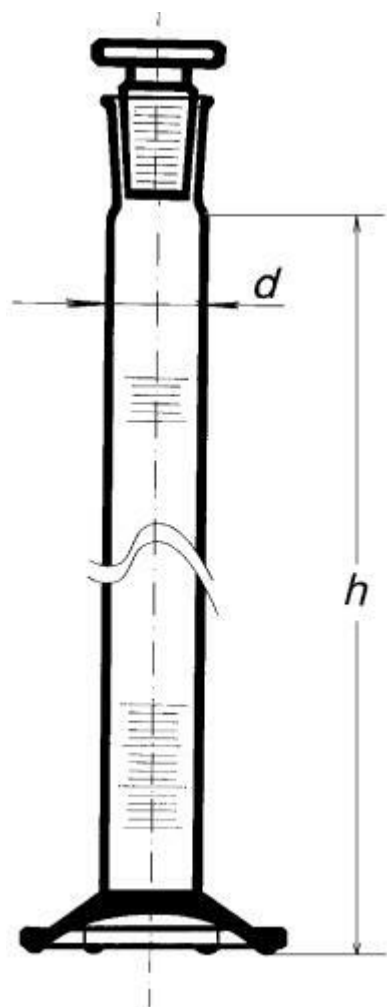

Válec odměrný s NZ 29/32, 250 ml
Objednací kód: **6632.432251238**

Cena bez DPH

823,00 Kč

Cena s DPH

995,83 Kč

Parametry

Třída přesnosti

Třída přesnosti B

Objem [ml]

250

NZ / d × h [mm]

29/32 / 41,0 × 320

Obj./Přesn./Děl.[ml]

250 / ±2,0 / 2,0

Množstevní jednotka

ks