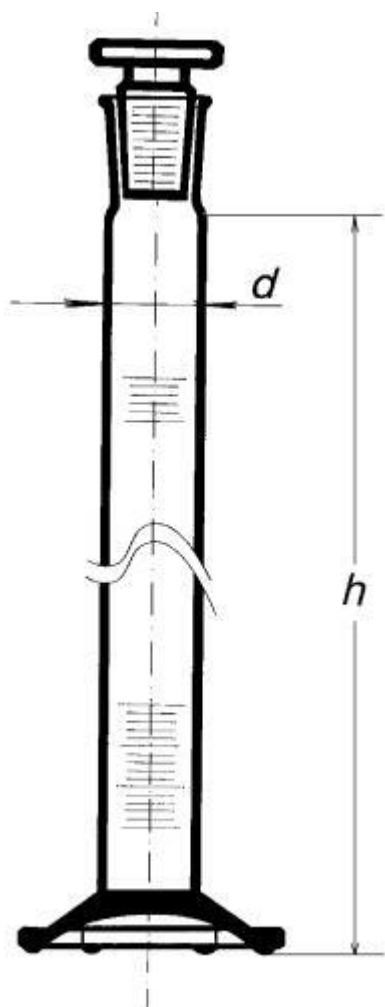

Válec odměrný s NZ 29/32, 250 ml
Objednací kód: **6632.432251238**

Cena bez DPH

823,00 Kč

Cena s DPH

995,83 Kč

Parametry

Třída přesnosti

Třída přesnosti B

Objem [ml]

250

NZ / d × h [mm]

29/32 / 41,0 × 320

Obj./Přesn./Děl.[ml]

250 / ±2,0 / 2,0

Množstevní jednotka

ks