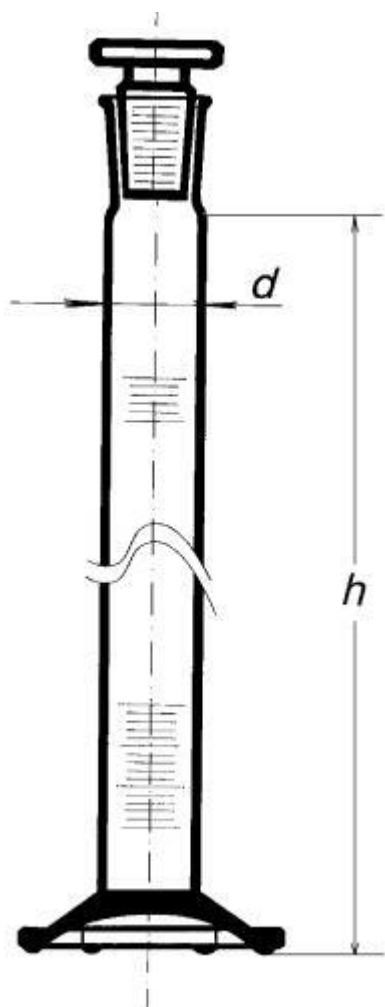

Válec odměrný s NZ 24/29, 100 ml
Objednací kód: **6632.432251130**

Cena bez DPH

499,00 Kč

Cena s DPH

603,79 Kč

Parametry

Třída přesnosti

Třída přesnosti B

Objem [ml]

100

NZ / d × h [mm]

24/29 / 31,3 × 240

Obj./Přesn./Děl.[ml]

100 / ±1,0 / 1,0

Množstevní jednotka

ks