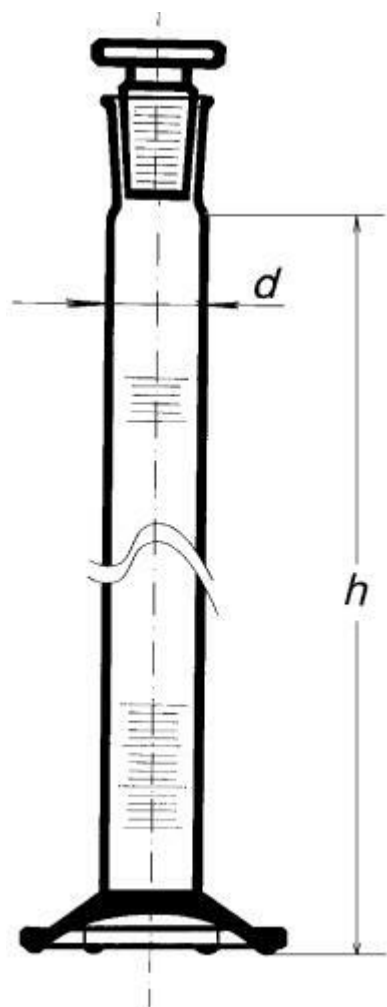

Válec odměrný s NZ 14/23, 25 ml
Objednací kód: **6632.432250923**

Cena bez DPH

395,00 Kč

Cena s DPH

477,95 Kč

Parametry

Třída přesnosti

Třída přesnosti B

Objem [ml]

25

NZ / d × h [mm]

14/23 / 21,3 × 160

Obj./Přesn./Děl.[ml]

25 / ±0,5 / 0,5

Množstevní jednotka

ks