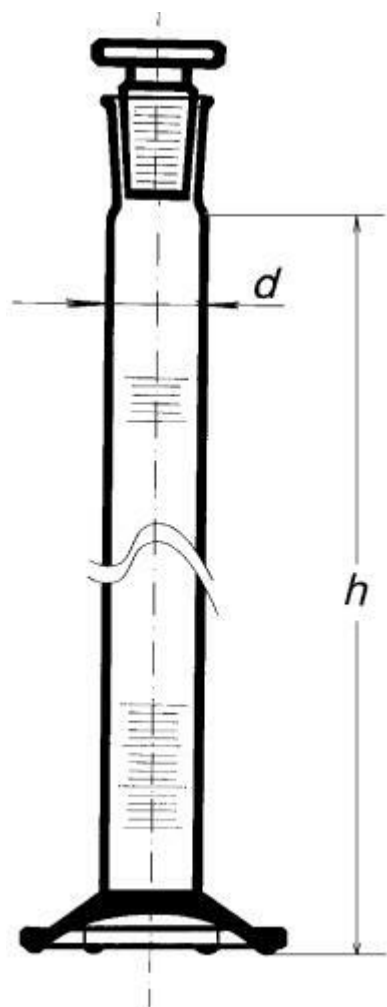

Válec odměrný s NZ 45/40, 1000 ml
Objednací kód: **6632.432241444**

Cena bez DPH

1.370,00 Kč

Cena s DPH

1.657,70 Kč

Parametry

Třída přesnosti

Třída přesnosti B

Objem [ml]

1000

NZ / d × h [mm]

45/40 / 67,0 × 465

Obj./Přesn./Děl.[ml]

1 000 / ±10,0 / 10,0

Množstevní jednotka

ks

se šestihrannou patkou a skleněnou zátkou, bílá graduace