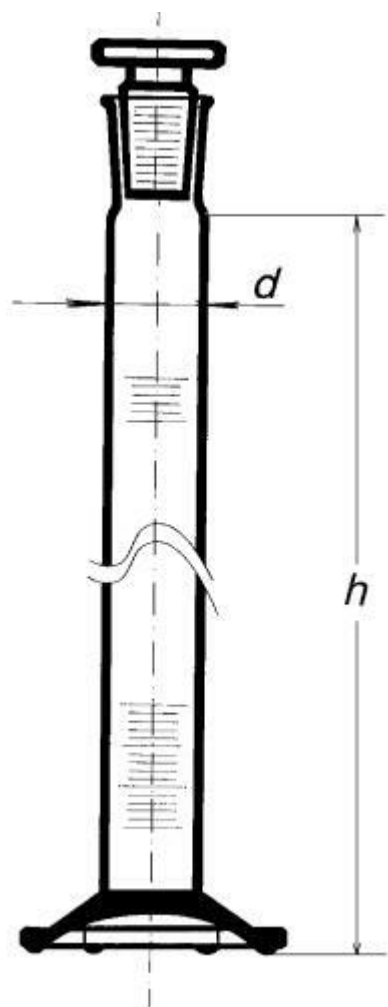

Válec odměrný s NZ 45/40, 1000 ml
Objednací kód: **6632.432241444**

Cena bez DPH

1.370,00 Kč

Cena s DPH

1.657,70 Kč

Parametry

Třída přesnosti

Třída přesnosti B

Objem [ml]

1000

NZ / d × h [mm]

45/40 / 67,0 × 465

Obj./Přesn./Děl.[ml]

1 000 / ±10,0 / 10,0

Množstevní jednotka

ks

se šestihrannou patkou a skleněnou zátkou, bílá graduace