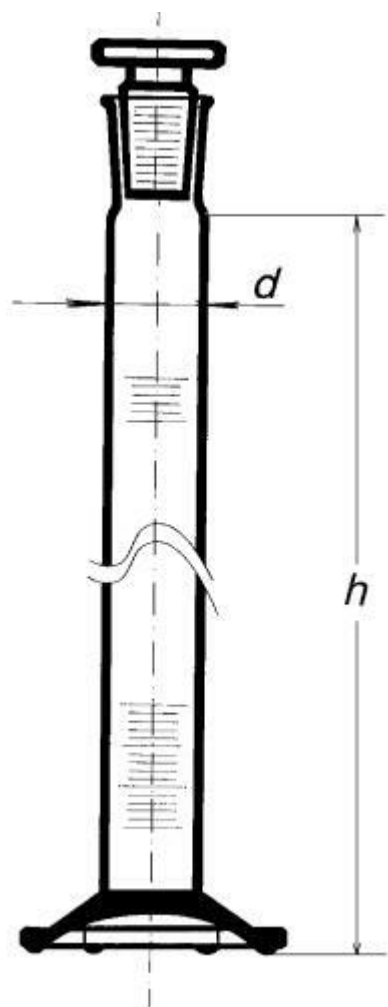

**Válec odměrný s NZ 29/32, 250 ml**  
Objednací kód: **6632.432241238**

Cena bez DPH

803,00 Kč

Cena s DPH

971,63 Kč

Parametry

Třída přesnosti

Třída přesnosti B

Objem [ml]

250

NZ / d × h [mm]

29/32 / 41,0 × 320

Obj./Přesn./Děl.[ml]

250 / ±2,0 / 2,0

Množstevní jednotka

ks

se šestihrannou patkou a skleněnou zátkou, bílá graduace