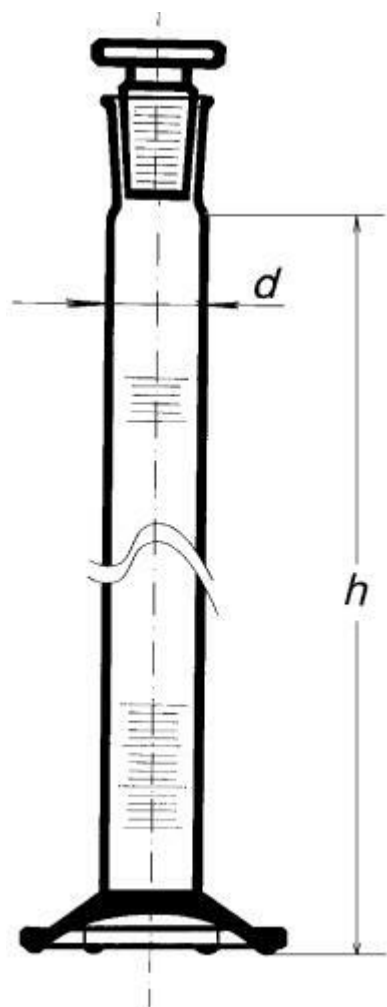

**Válec odměrný s NZ 29/32, 250 ml**  
Objednací kód: **6632.432241238**

Cena bez DPH

803,00 Kč

Cena s DPH

971,63 Kč

Parametry

Třída přesnosti

Třída přesnosti B

Objem [ml]

250

NZ / d × h [mm]

29/32 / 41,0 × 320

Obj./Přesn./Děl.[ml]

250 / ±2,0 / 2,0

Množstevní jednotka

ks

se šestihrannou patkou a skleněnou zátkou, bílá graduace