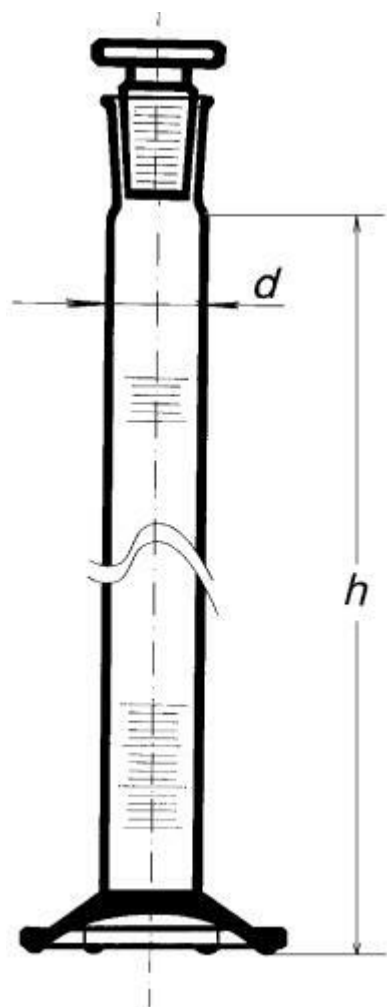

**Válec odměrný s NZ 24/29, 100 ml**  
Objednací kód: **6632.432241130**

Cena bez DPH

476,00 Kč

Cena s DPH

575,96 Kč

Parametry

Třída přesnosti

Třída přesnosti B

Objem [ml]

100

NZ / d × h [mm]

24/29 / 31,3 × 240

Obj./Přesn./Děl.[ml]

100 / ±1,0 / 1,0

Množstevní jednotka

ks

se šestihrannou patkou a skleněnou zátkou, bílá graduace