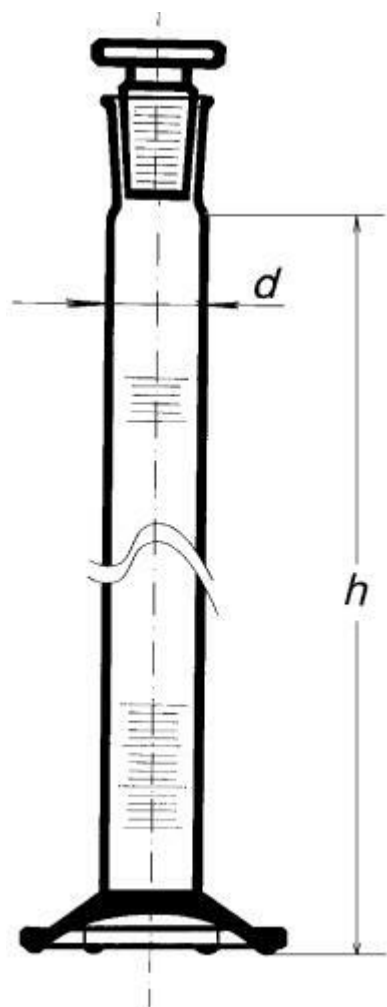

Válec odměrný s NZ 24/29, 100 ml
Objednací kód: **6632.432241130**

Cena bez DPH

476,00 Kč

Cena s DPH

575,96 Kč

Parametry

Třída přesnosti

Třída přesnosti B

Objem [ml]

100

NZ / d × h [mm]

24/29 / 31,3 × 240

Obj./Přesn./Děl.[ml]

100 / ±1,0 / 1,0

Množstevní jednotka

ks

se šestihrannou patkou a skleněnou zátkou, bílá graduace