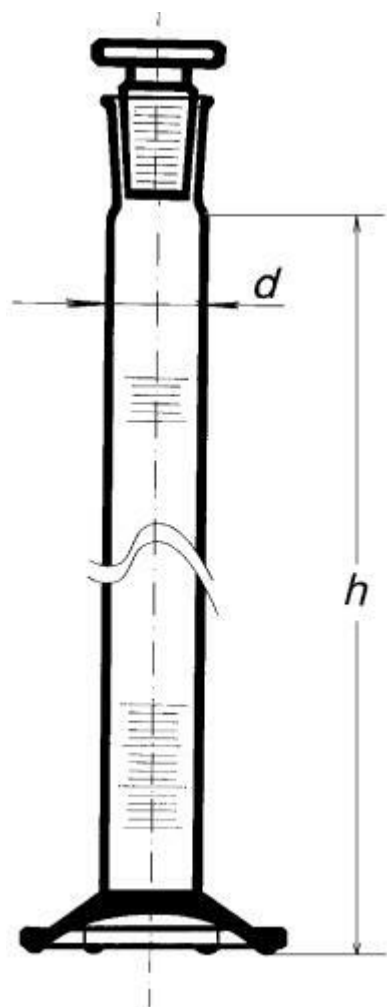

Válec odměrný s NZ 14/23, 25 ml
Objednací kód: **6632.432240923**

Cena bez DPH

379,00 Kč

Cena s DPH

458,59 Kč

Parametry

Třída přesnosti

Třída přesnosti B

Objem [ml]

25

NZ / d × h [mm]

14/23 / 21,3 × 160

Obj./Přesn./Děl.[ml]

25 / ±0,5 / 0,5

Množstevní jednotka

ks

se šestihrannou patkou a skleněnou zátkou, bílá graduce