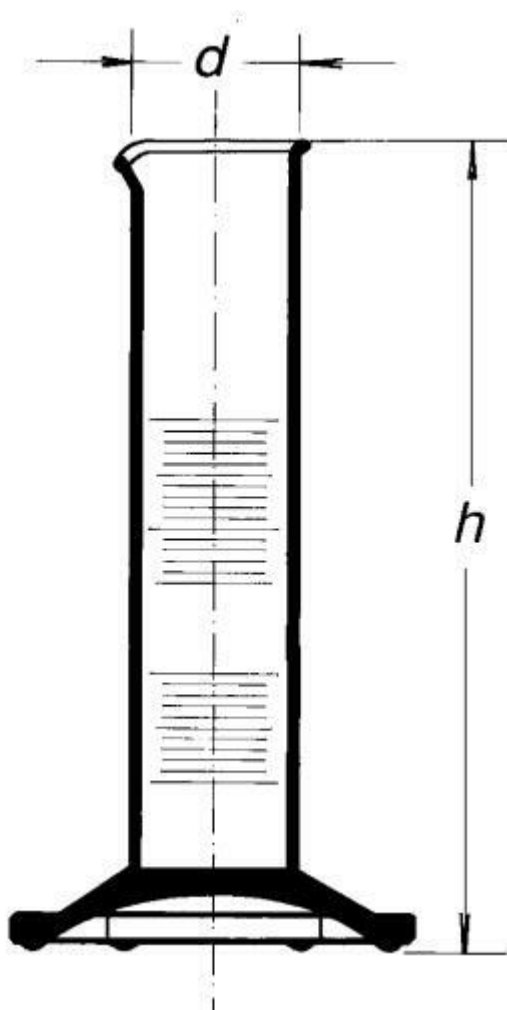

## Válec odměrný nízký, s výlevkou, 2000 ml

Objednací kód: **6632.432721746**

Cena bez DPH

1.470,00 Kč

Cena s DPH

1.778,70 Kč

Parametry

Třída přesnosti

Třída přesnosti B

Objem [ml]

2000

d × h [mm]

95,0 × 420

Obj./Přesn./Děl.[ml]

2 000 / ±50,0 / 50,0

Množstevní jednotka