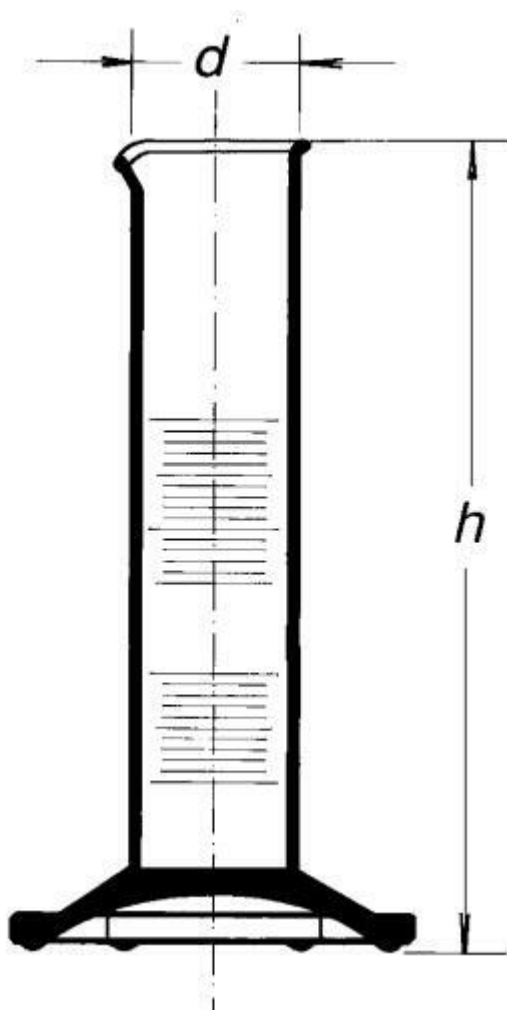

Válec odměrný nízký, s výlevkou, 2000 ml

Objednací kód: **6632.432721746**

Cena bez DPH

1.470,00 Kč

Cena s DPH

1.778,70 Kč

Parametry

Třída přesnosti

Třída přesnosti B

Objem [ml]

2000

d × h [mm]

95,0 × 420

Obj./Přesn./Děl.[ml]

2 000 / ±50,0 / 50,0

Množstevní jednotka