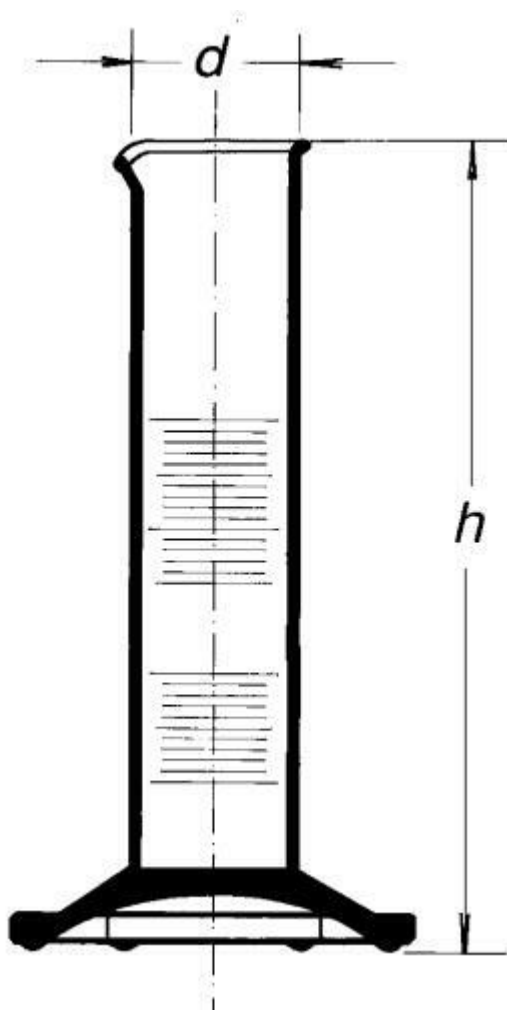

Válec odměrný nízký, s výlevkou, 1000 ml

Objednací kód: **6632.432351544**

Cena bez DPH

644,00 Kč

Cena s DPH

779,24 Kč

Parametry

Třída přesnosti

Třída přesnosti B

Objem [ml]

1000

d × h [mm]

83,5 × 340

Obj./Přesn./Děl.[ml]

1 000 / ±20,0 / 20,0

Množstevní jednotka