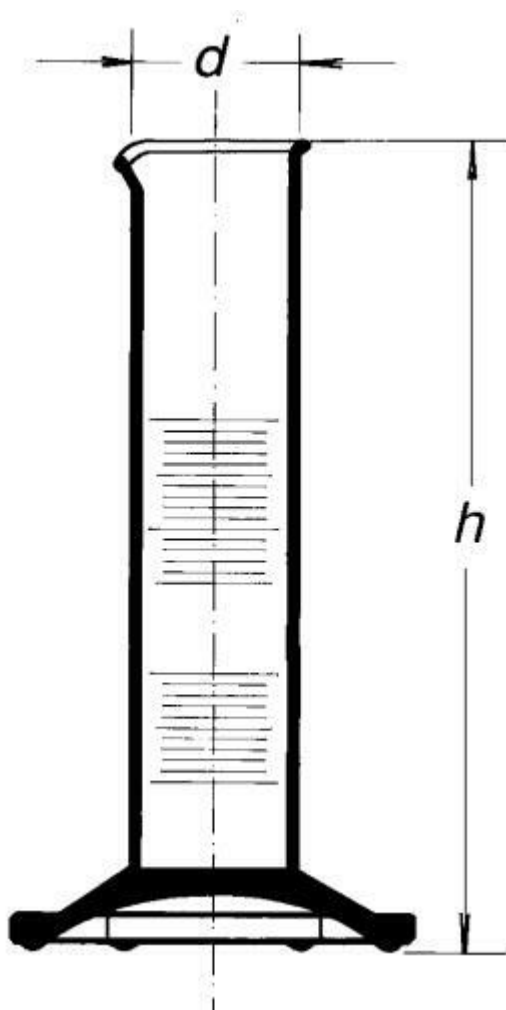

Válec odměrný nízký, s výlevkou, 500 ml

Objednací kód: **6632.432351443**

Cena bez DPH

430,00 Kč

Cena s DPH

520,30 Kč

Parametry

Třída přesnosti

Třída přesnosti B

Objem [ml]

500

d × h [mm]

67,0 × 280

Obj./Přesn./Děl.[ml]

500 / ±10,0 / 10,0

Množstevní jednotka