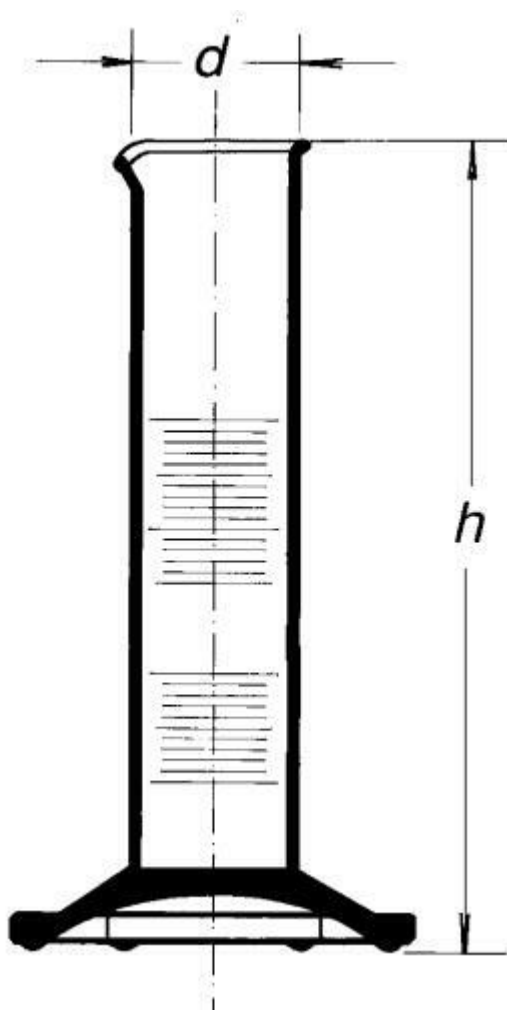

Válec odměrný nízký, s výlevkou, 500 ml

Objednací kód: **6632.432351443**

Cena bez DPH

430,00 Kč

Cena s DPH

520,30 Kč

Parametry

Třída přesnosti

Třída přesnosti B

Objem [ml]

500

d × h [mm]

67,0 × 280

Obj./Přesn./Děl.[ml]

500 / ±10,0 / 10,0

Množstevní jednotka