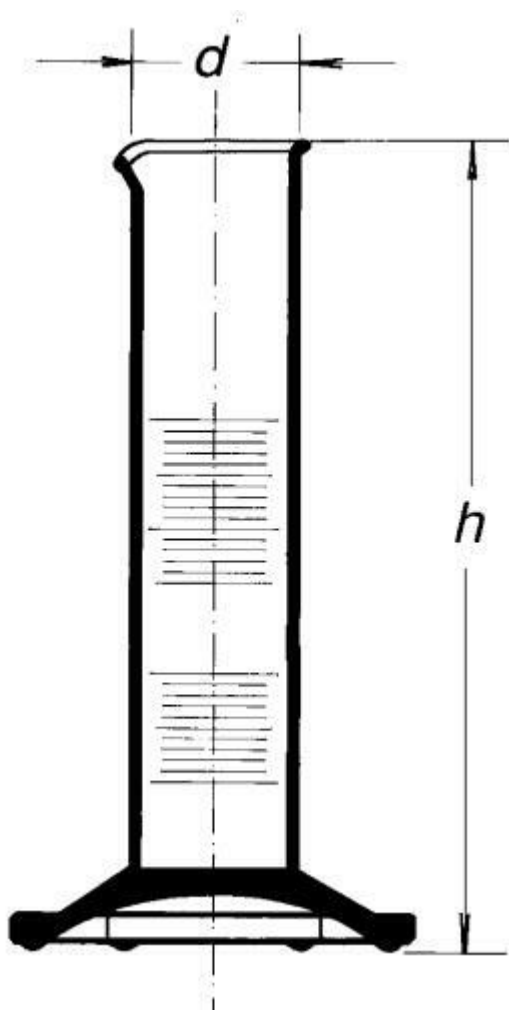

## Válec odměrný nízký, s výlevkou, 250 ml

Objednací kód: **6632.432351338**

Cena bez DPH

301,00 Kč

Cena s DPH

364,21 Kč

Parametry

Třída přesnosti

Třída přesnosti B

Objem [ml]

250

d x h [mm]

53,2 x 235

Obj./Přesn./Děl.[ml]

250 / ±5,0 / 5,0

Množstevní jednotka