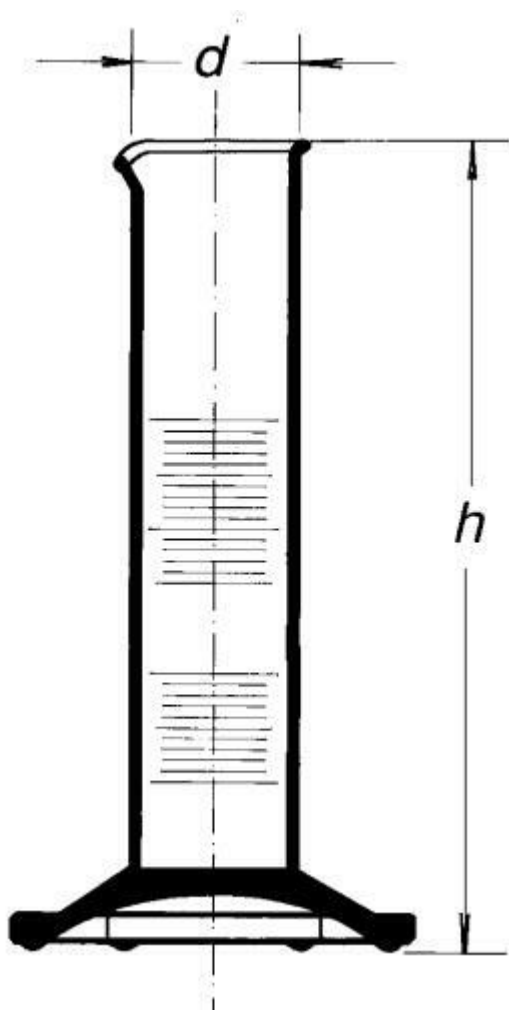

## Válec odměrný nízký, s výlevkou, 250 ml

Objednací kód: **6632.432351338**

Cena bez DPH

301,00 Kč

Cena s DPH

364,21 Kč

Parametry

Třída přesnosti

Třída přesnosti B

Objem [ml]

250

d × h [mm]

53,2 × 235

Obj./Přesn./Děl.[ml]

250 / ±5,0 / 5,0

Množstevní jednotka