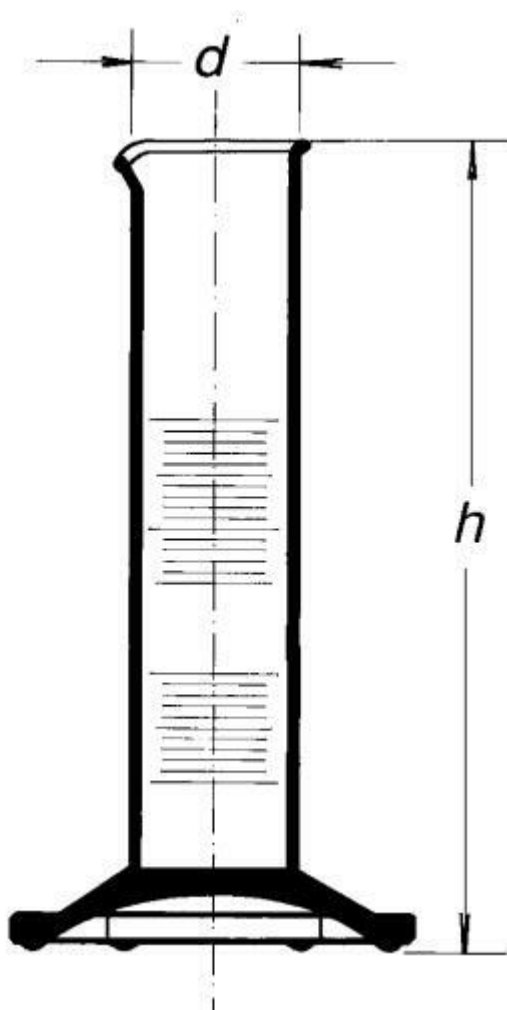

Válec odměrný nízký, s výlevkou, 100 ml

Objednací kód: **6632.432351230**

Cena bez DPH

227,00 Kč

Cena s DPH

274,67 Kč

Parametry

Třída přesnosti

Třída přesnosti B

Objem [ml]

100

d x h [mm]

41,0 x 170

Obj./Přesn./Děl.[ml]

100 / ±2,0 / 2,0

Množstevní jednotka