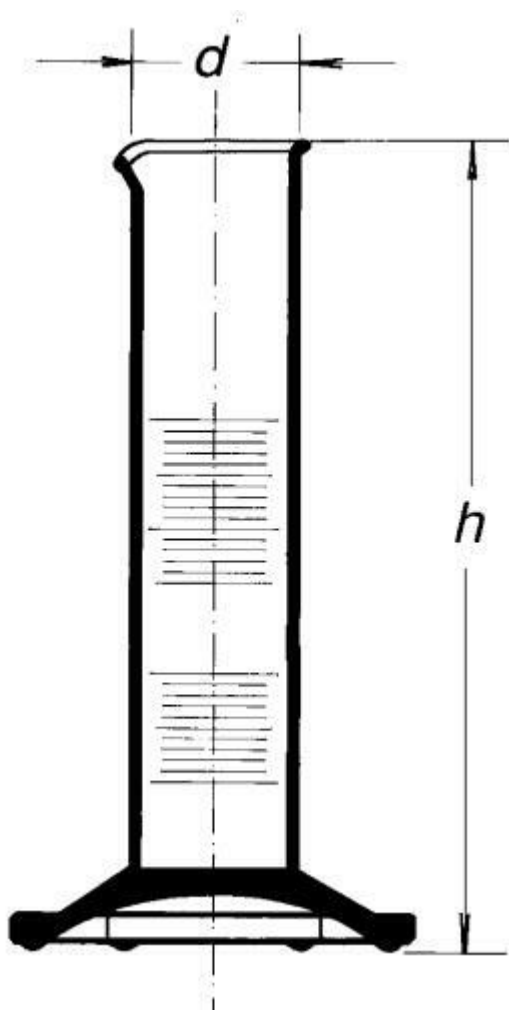

Válec odměrný nízký, s výlevkou, 50 ml

Objednací kód: **6632.432351125**

Cena bez DPH

198,00 Kč

Cena s DPH

239,58 Kč

Parametry

Třída přesnosti

Třída přesnosti B

Objem [ml]

50

d × h [mm]

31,3 × 150

Obj./Přesn./Děl.[ml]

50 / ±1,0 / 1,0

Množstevní jednotka