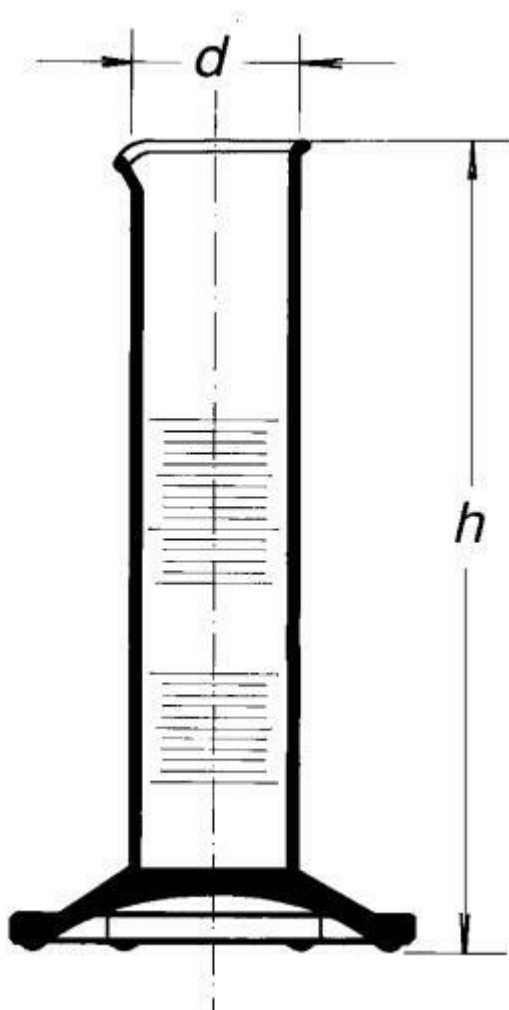

Válec odměrný nízký, s výlevkou, 50 ml

Objednací kód: **6632.432351125**

Cena bez DPH

198,00 Kč

Cena s DPH

239,58 Kč

Parametry

Třída přesnosti

Třída přesnosti B

Objem [ml]

50

d x h [mm]

31,3 x 150

Obj./Přesn./Děl.[ml]

50 / ±1,0 / 1,0

Množstevní jednotka