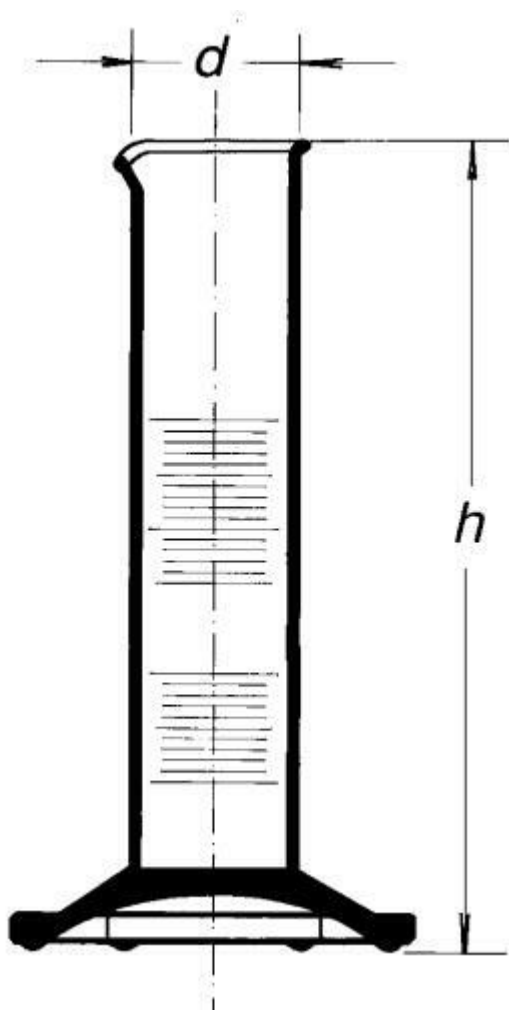

Válec odměrný nízký, s výlevkou, 25 ml

Objednací kód: **6632.432351123**

Cena bez DPH

195,00 Kč

Cena s DPH

235,95 Kč

Parametry

Třída přesnosti

Třída přesnosti B

Objem [ml]

25

d x h [mm]

26,0 x 125

Obj./Přesn./Děl.[ml]

25 / ±1,0 / 1,0

Množstevní jednotka