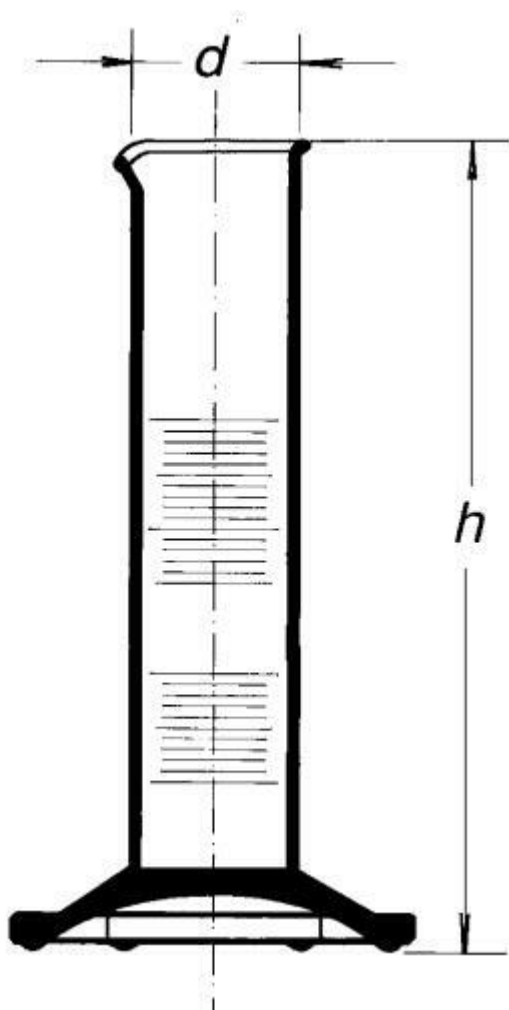

Válec odměrný nízký, s výlevkou, 25 ml

Objednací kód: **6632.432351123**

Cena bez DPH

195,00 Kč

Cena s DPH

235,95 Kč

Parametry

Třída přesnosti

Třída přesnosti B

Objem [ml]

25

d × h [mm]

26,0 × 125

Obj./Přesn./Děl.[ml]

25 / ±1,0 / 1,0

Množstevní jednotka