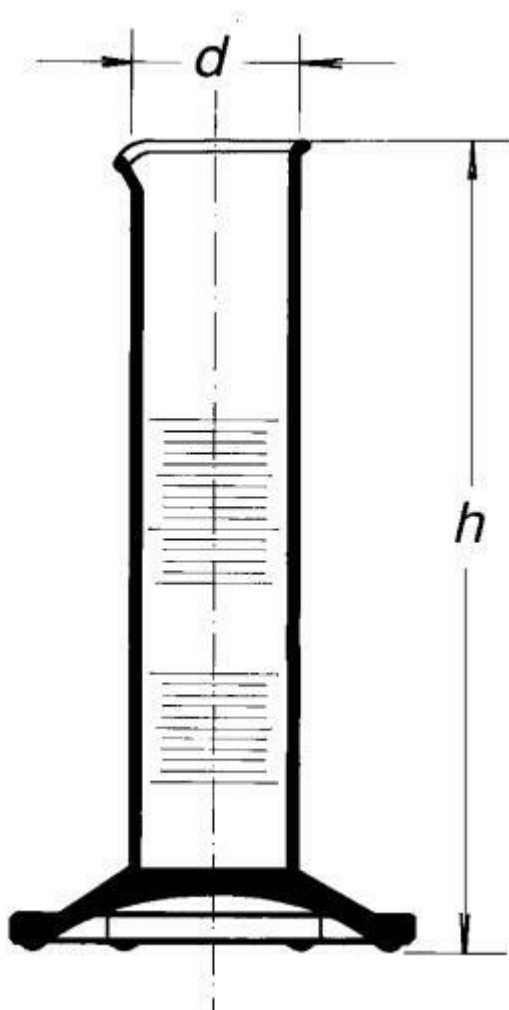

Válec odměrný nízký, s výlevkou, 10 ml

Objednací kód: **6632.432350919**

Cena bez DPH

188,00 Kč

Cena s DPH

227,48 Kč

Parametry

Třída přesnosti

Třída přesnosti B

Objem [ml]

10

d × h [mm]

21,3 × 100

Obj./Přesn./Děl.[ml]

10 / ±0,5 / 0,5

Množstevní jednotka