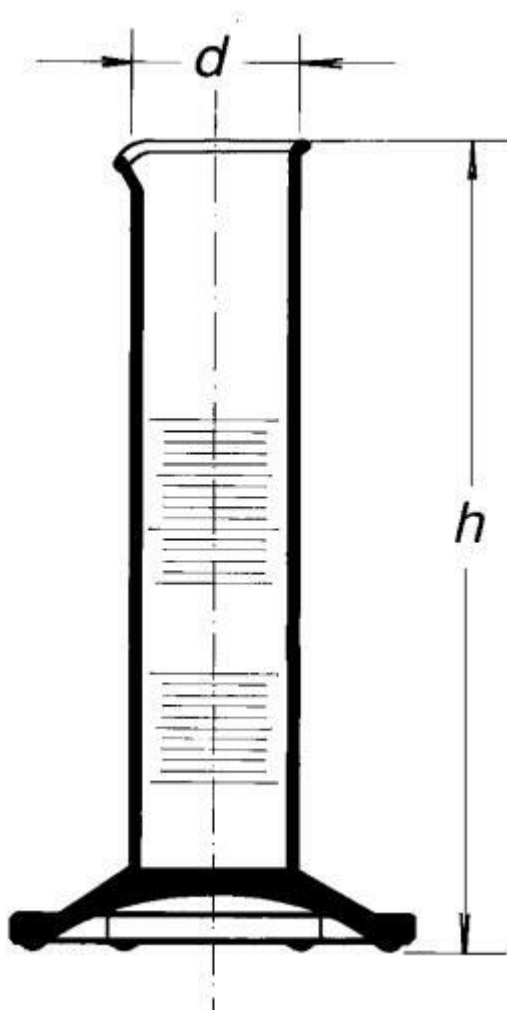

## Válec odměrný nízký, s výlevkou, 2000 ml

Objednací kód: **6632.432711746**

Cena bez DPH

1.470,00 Kč

Cena s DPH

1.778,70 Kč

Parametry

Třída přesnosti

Třída přesnosti B

Objem [ml]

2000

d × h [mm]

95,0 × 420

Obj./Přesn./Děl.[ml]

2 000 / ±50,0 / 50,0

Množstevní jednotka