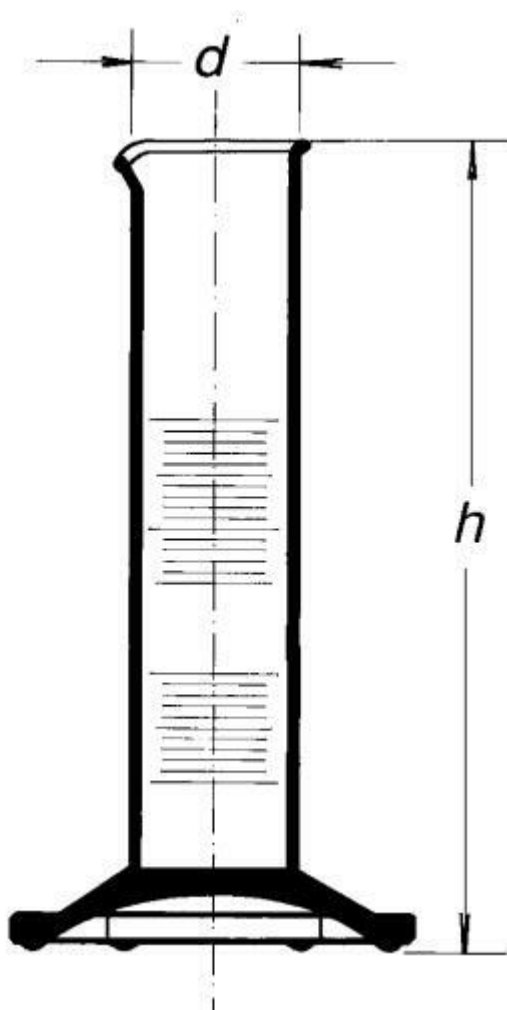

Válec odměrný nízký, s výlevkou, 2000 ml

Objednací kód: **6632.432711746**

Cena bez DPH

1.470,00 Kč

Cena s DPH

1.778,70 Kč

Parametry

Třída přesnosti

Třída přesnosti B

Objem [ml]

2000

d × h [mm]

95,0 × 420

Obj./Přesn./Děl.[ml]

2 000 / ±50,0 / 50,0

Množstevní jednotka