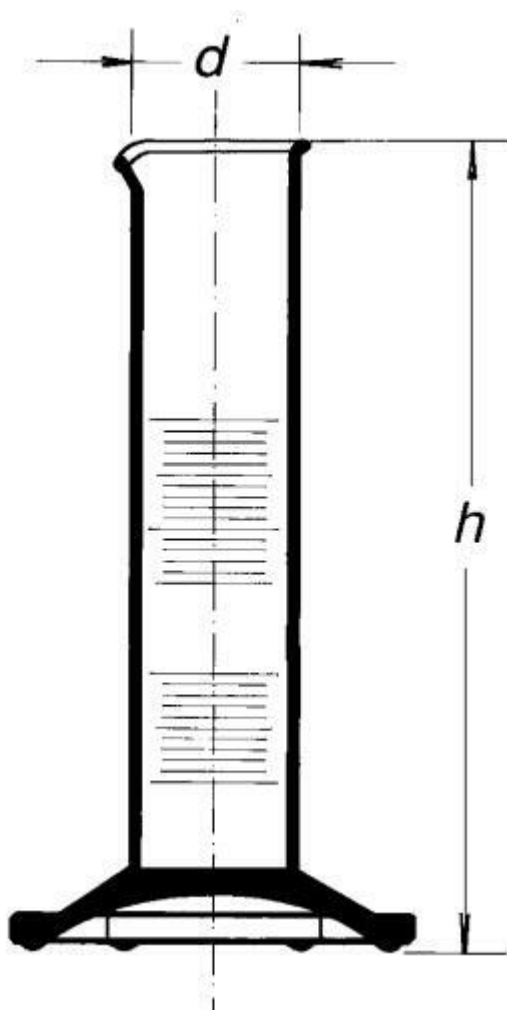

## Válec odměrný nízký, s výlevkou, 1000 ml

Objednací kód: **6632.432341544**

Cena bez DPH

656,00 Kč

Cena s DPH

793,76 Kč

Parametry

Třída přesnosti

Třída přesnosti B

Objem [ml]

1000

d × h [mm]

83,5 × 340

Obj./Přesn./Děl.[ml]

1 000 / ±20,0 / 20,0

Množstevní jednotka