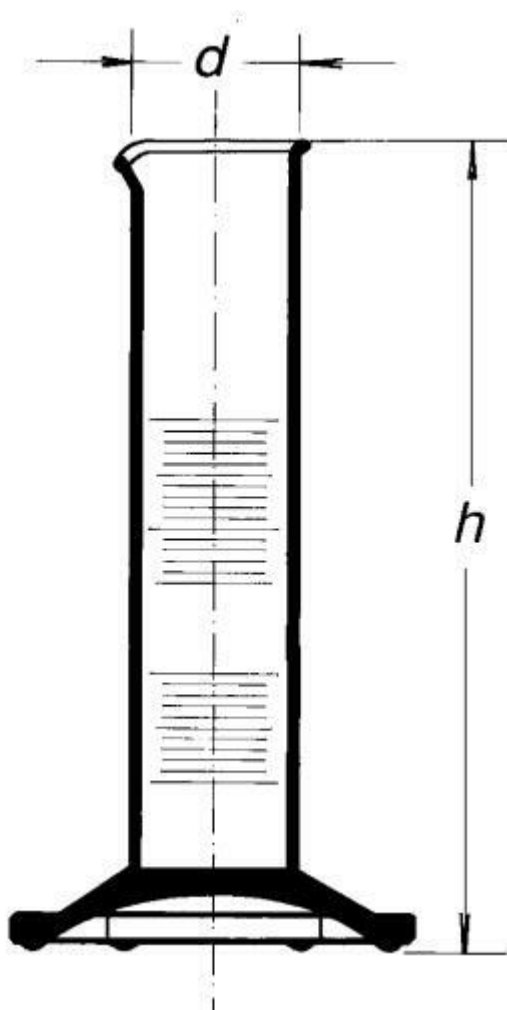

Válec odměrný nízký, s výlevkou, 500 ml

Objednací kód: **6632.432341443**

Cena bez DPH

412,00 Kč

Cena s DPH

498,52 Kč

Parametry

Třída přesnosti

Třída přesnosti B

Objem [ml]

500

d × h [mm]

67,0 × 280

Obj./Přesn./Děl.[ml]

500 / ±10,0 / 10,0

Množstevní jednotka