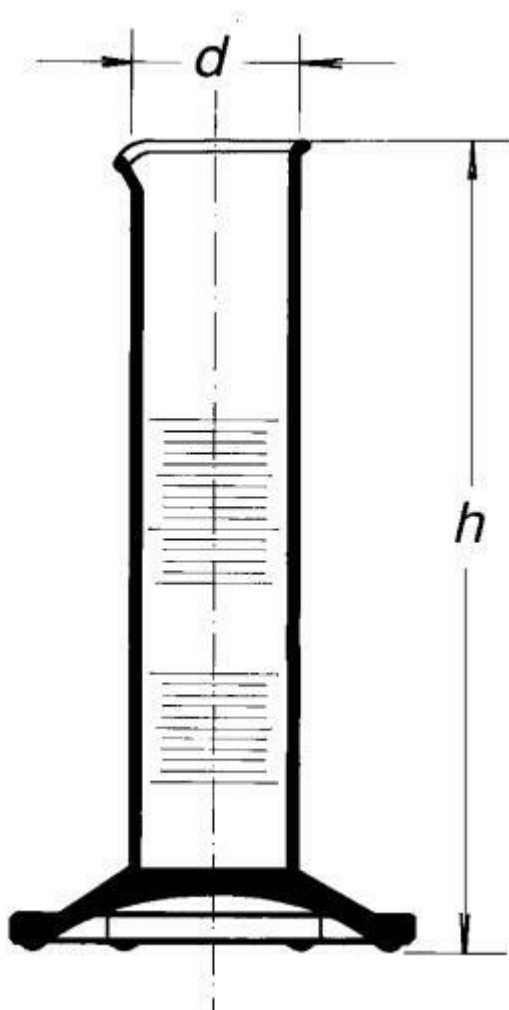

Válec odměrný nízký, s výlevkou, 500 ml

Objednací kód: **6632.432341443**

Cena bez DPH

412,00 Kč

Cena s DPH

498,52 Kč

Parametry

Třída přesnosti

Třída přesnosti B

Objem [ml]

500

d × h [mm]

67,0 × 280

Obj./Přesn./Děl.[ml]

500 / ±10,0 / 10,0

Množstevní jednotka