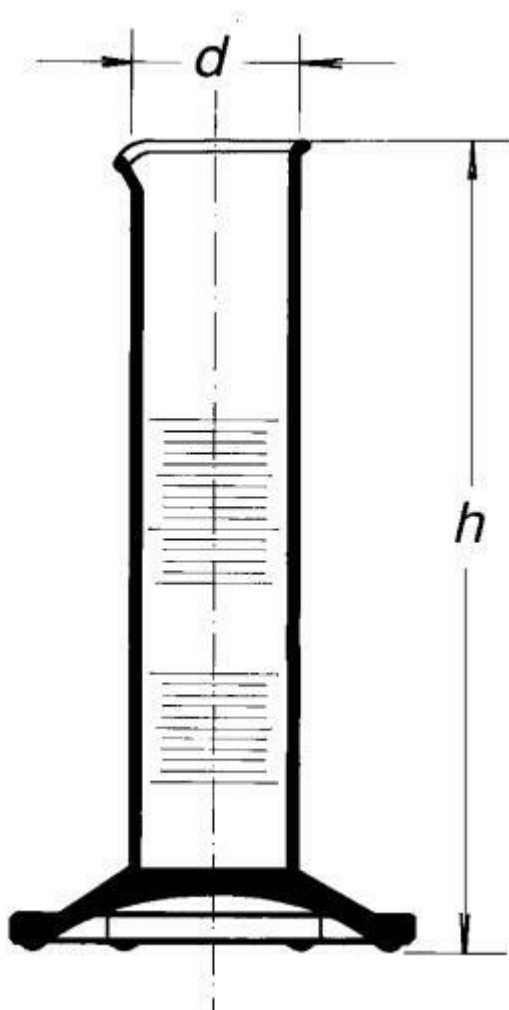

Válec odměrný nízký, s výlevkou, 250 ml

Objednací kód: **6632.432341338**

Cena bez DPH

289,00 Kč

Cena s DPH

349,69 Kč

Parametry

Třída přesnosti

Třída přesnosti B

Objem [ml]

250

d x h [mm]

53,2 x 235

Obj./Přesn./Děl.[ml]

250 / ±5,0 / 5,0

Množstevní jednotka