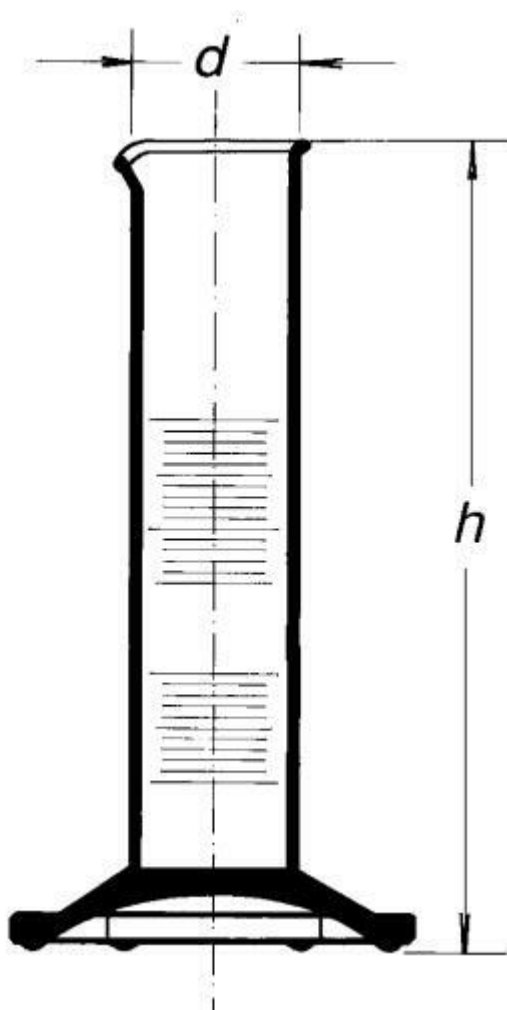

Válec odměrný nízký, s výlevkou, 250 ml

Objednací kód: **6632.432341338**

Cena bez DPH

289,00 Kč

Cena s DPH

349,69 Kč

Parametry

Třída přesnosti

Třída přesnosti B

Objem [ml]

250

d × h [mm]

53,2 × 235

Obj./Přesn./Děl.[ml]

250 / ±5,0 / 5,0

Množstevní jednotka