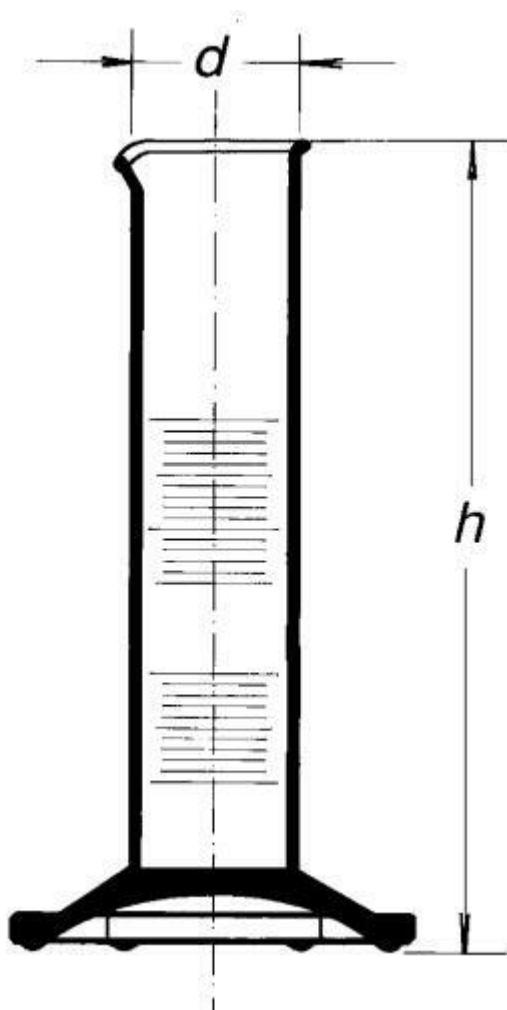

Válec odměrný nízký, s výlevkou, 100 ml

Objednací kód: **6632.432341230**

Cena bez DPH

204,00 Kč

Cena s DPH

246,84 Kč

Parametry

Třída přesnosti

Třída přesnosti B

Objem [ml]

100

d x h [mm]

41,0 x 170

Obj./Přesn./Děl.[ml]

100 / ±2,0 / 2,0

Množstevní jednotka