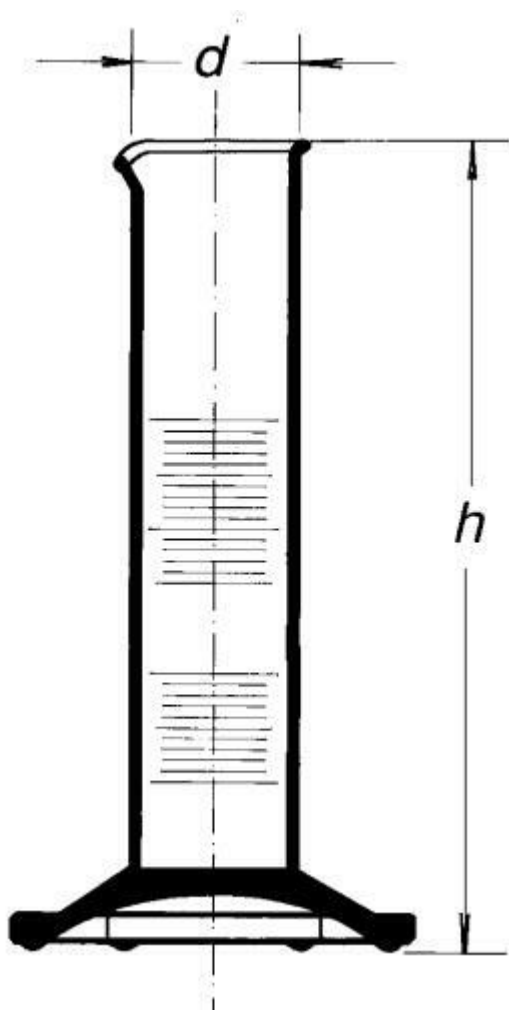

Válec odměrný nízký, s výlevkou, 100 ml

Objednací kód: **6632.432341230**

Cena bez DPH

204,00 Kč

Cena s DPH

246,84 Kč

Parametry

Třída přesnosti

Třída přesnosti B

Objem [ml]

100

d × h [mm]

41,0 × 170

Obj./Přesn./Děl.[ml]

100 / ±2,0 / 2,0

Množstevní jednotka