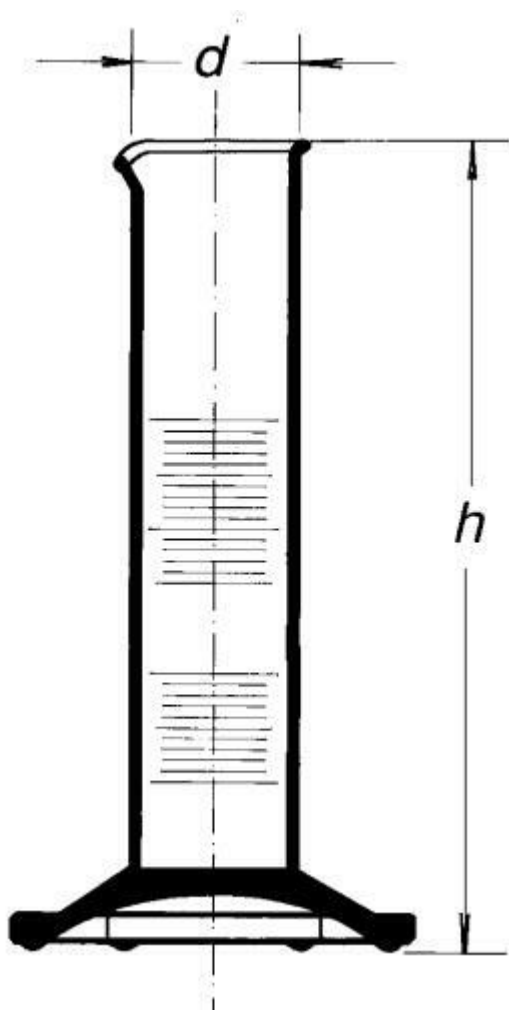

## Válec odměrný nízký, s výlevkou, 50 ml

Objednací kód: **6632.432341125**

Cena bez DPH

190,00 Kč

Cena s DPH

229,90 Kč

### Parametry

Třída přesnosti

Třída přesnosti B

Objem [ml]

50

d x h [mm]

31,3 x 150

Obj./Přesn./Děl.[ml]

50 / ±1,0 / 1,0

Množstevní jednotka

ks

se šestihrannou patkou a výlevkou, bílá graduace