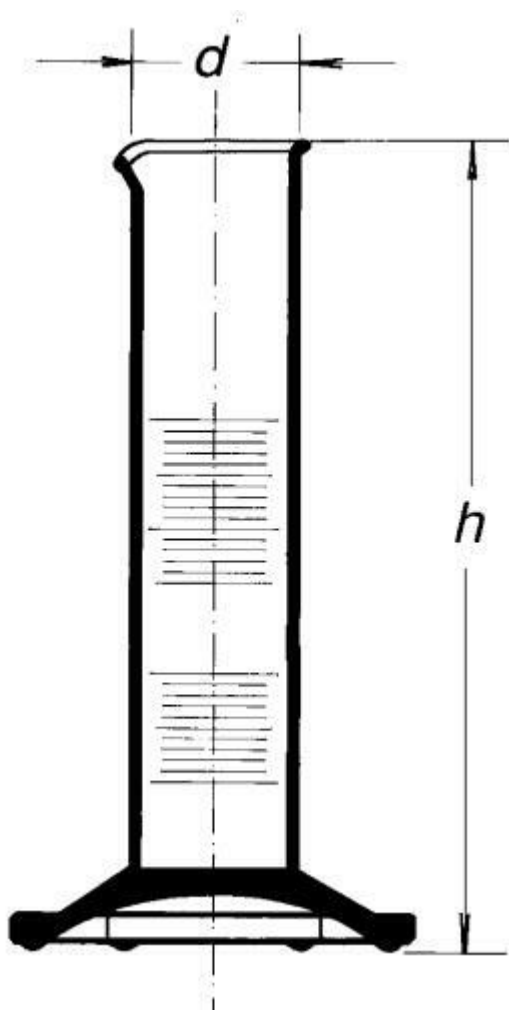

Válec odměrný nízký, s výlevkou, 50 ml

Objednací kód: **6632.432341125**

Cena bez DPH

190,00 Kč

Cena s DPH

229,90 Kč

Parametry

Třída přesnosti

Třída přesnosti B

Objem [ml]

50

d x h [mm]

31,3 x 150

Obj./Přesn./Děl.[ml]

50 / ±1,0 / 1,0

Množstevní jednotka