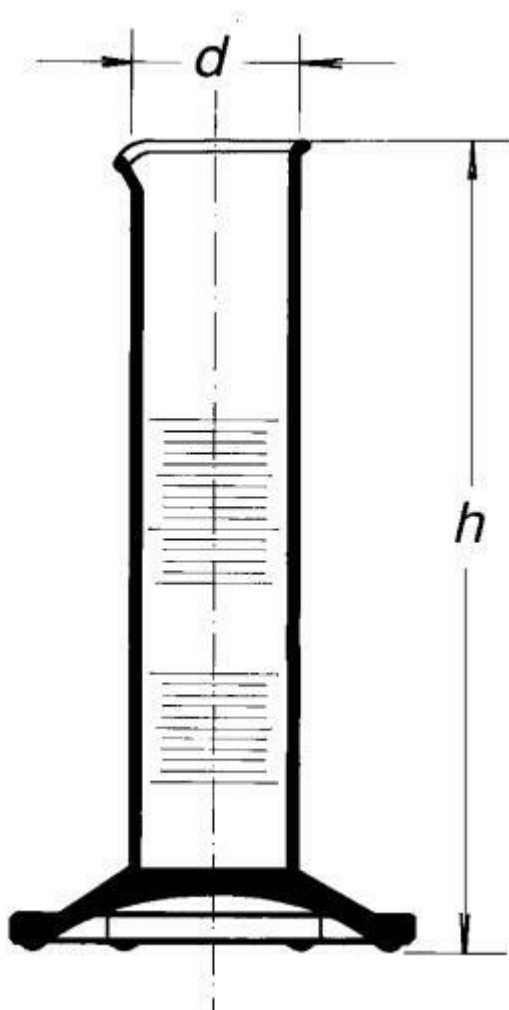

Válec odměrný nízký, s výlevkou, 25 ml

Objednací kód: **6632.432341123**

Cena bez DPH

179,00 Kč

Cena s DPH

216,59 Kč

Parametry

Třída přesnosti

Třída přesnosti B

Objem [ml]

25

d × h [mm]

26,0 × 125

Obj./Přesn./Děl.[ml]

25 / ±1,0 / 1,0

Množstevní jednotka