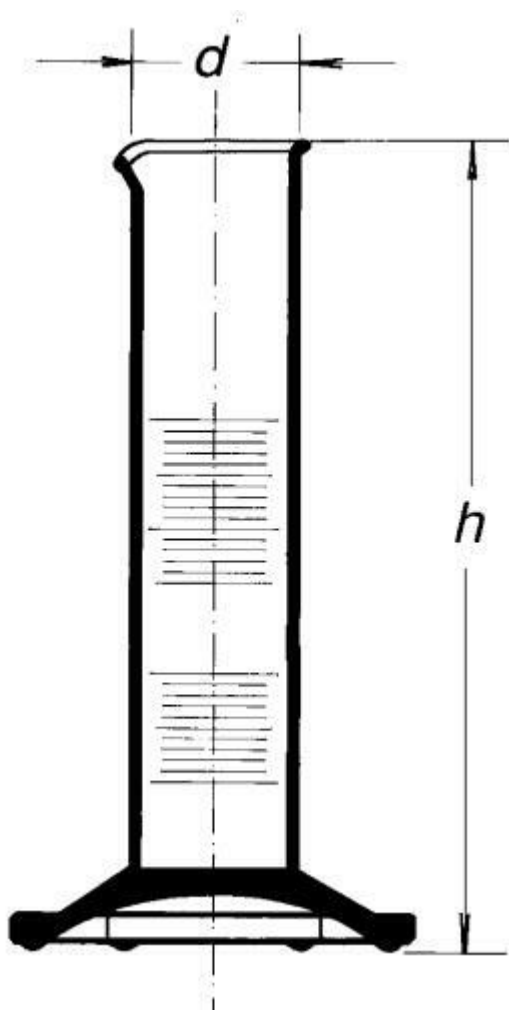

## Válec odměrný nízký, s výlevkou, 25 ml

Objednací kód: **6632.432341123**

Cena bez DPH

179,00 Kč

Cena s DPH

216,59 Kč

### Parametry

Třída přesnosti

Třída přesnosti B

Objem [ml]

25

d × h [mm]

26,0 × 125

Obj./Přesn./Děl.[ml]

25 / ±1,0 / 1,0

Množstevní jednotka

ks

se šestihrannou patkou a výlevkou, bílá graduace