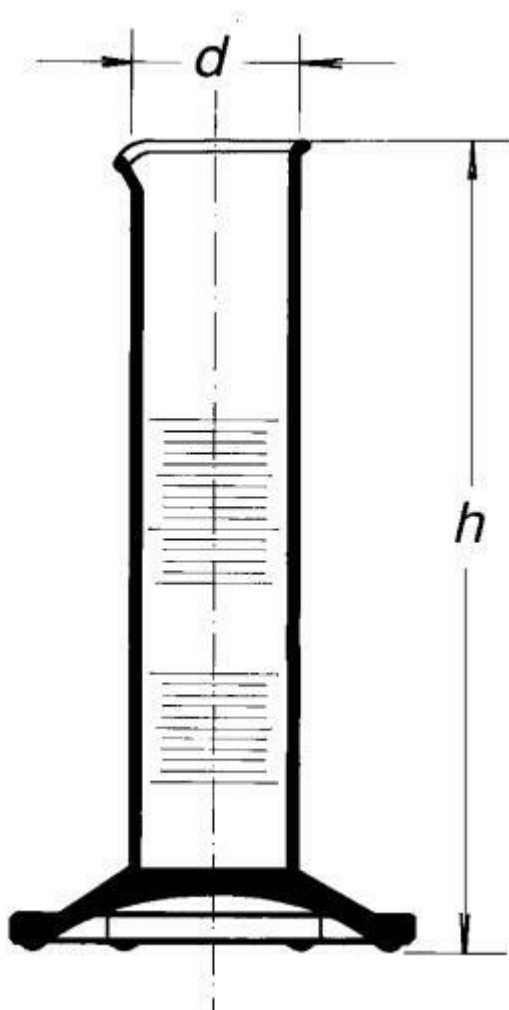

## Válec odměrný nízký, s výlevkou, 10 ml

Objednací kód: **6632.432340919**

Cena bez DPH

173,00 Kč

Cena s DPH

209,33 Kč

### Parametry

Třída přesnosti

Třída přesnosti B

Objem [ml]

10

d × h [mm]

21,3 × 100

Obj./Přesn./Děl.[ml]

10 / ±0,5 / 0,5

Množstevní jednotka

ks

se šestihrannou patkou a výlevkou, bílá graduace