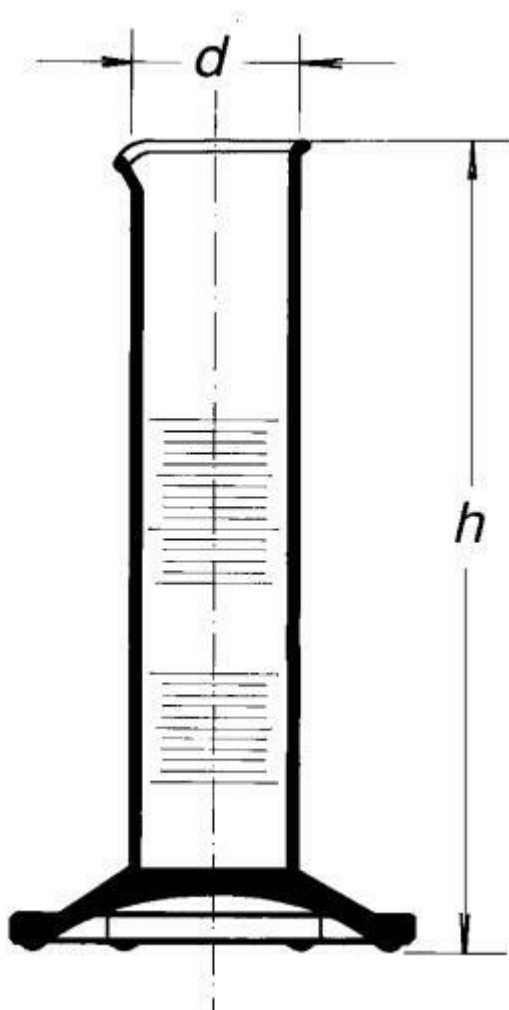

Válec odměrný nízký, s výlevkou, 10 ml

Objednací kód: **6632.432340919**

Cena bez DPH

173,00 Kč

Cena s DPH

209,33 Kč

Parametry

Třída přesnosti

Třída přesnosti B

Objem [ml]

10

d × h [mm]

21,3 × 100

Obj./Přesn./Děl.[ml]

10 / ±0,5 / 0,5

Množstevní jednotka