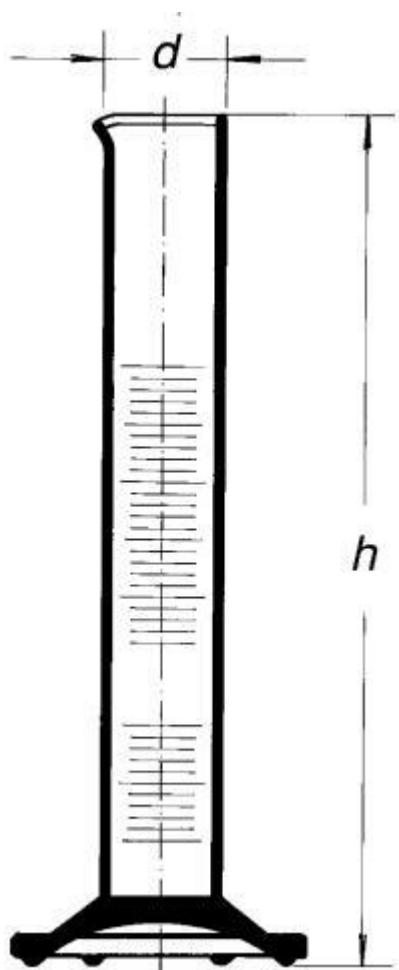

Válec odměrný vysoký, 2000 ml

Objednací kód: **6632.432151546**

Cena bez DPH

968,00 Kč

Cena s DPH

1.171,28 Kč

Parametry

Třída přesnosti

Třída přesnosti B

Objem [ml]

2000

d × h [mm]

83,5 × 565

Obj./Přesn./Děl.[ml]

2 000 / ±20,0 / 20,0

Množstevní jednotka