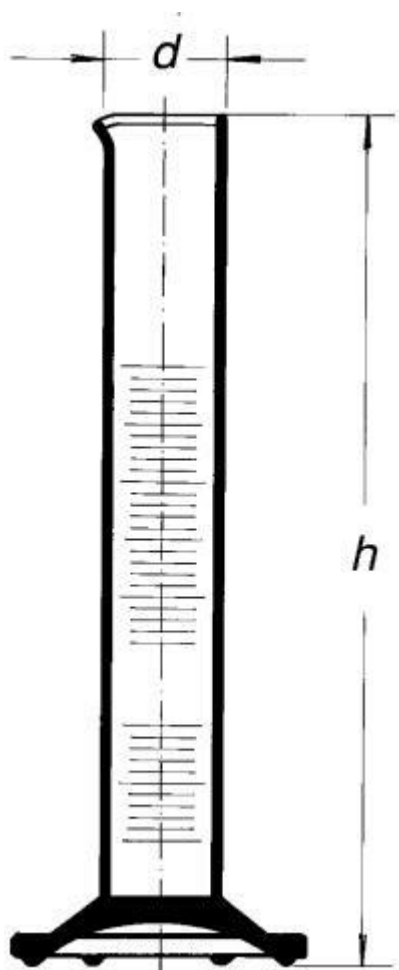

**Válec odměrný vysoký, 1000 ml**  
Objednací kód: **6632.432151444**

Cena bez DPH

601,00 Kč

Cena s DPH

727,21 Kč

Parametry

Třída přesnosti

Třída přesnosti B

Objem [ml]

1000

d × h [mm]

67,0 × 465

Obj./Přesn./Děl.[ml]

1 000 / ±10,0 / 10,0

Množstevní jednotka

ks