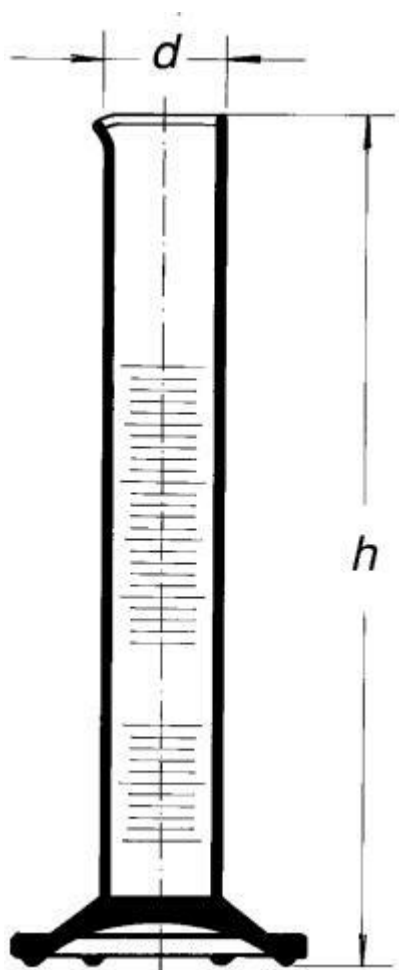

Válec odměrný vysoký, 1000 ml

Objednací kód: **6632.432151444**

Cena bez DPH

601,00 Kč

Cena s DPH

727,21 Kč

Parametry

Třída přesnosti

Třída přesnosti B

Objem [ml]

1000

d × h [mm]

67,0 × 465

Obj./Přesn./Děl.[ml]

1 000 / ±10,0 / 10,0

Množstevní jednotka