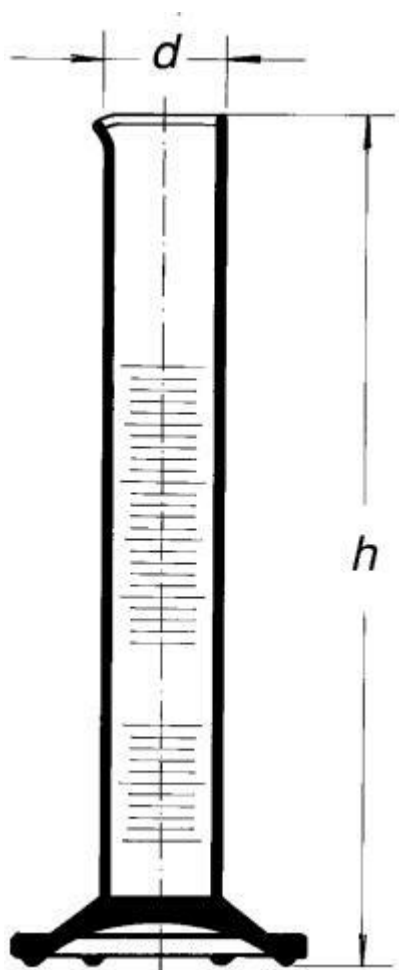

**Válec odměrný vysoký, 500 ml**  
Objednací kód: **6632.432151343**

Cena bez DPH

360,00 Kč

Cena s DPH

435,60 Kč

Parametry

Třída přesnosti

Třída přesnosti B

Objem [ml]

500

d x h [mm]

53,2 x 380

Obj./Přesn./Děl.[ml]

500 / ±5,0 / 5,0

Množstevní jednotka

ks