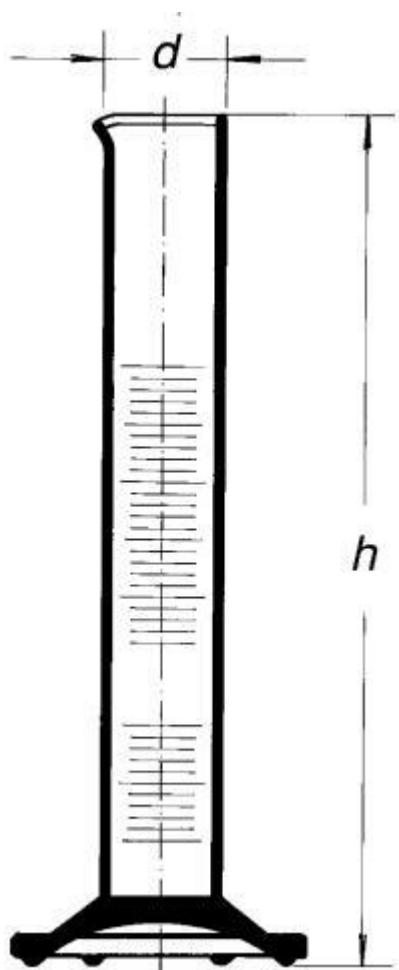

**Válec odměrný vysoký, 250 ml**  
Objednací kód: **6632.432151238**

Cena bez DPH

264,00 Kč

Cena s DPH

319,44 Kč

Parametry

Třída přesnosti

Třída přesnosti B

Objem [ml]

250

d x h [mm]

41,0 x 320

Obj./Přesn./Děl.[ml]

250 / ±2,0 / 2,0

Množstevní jednotka

ks