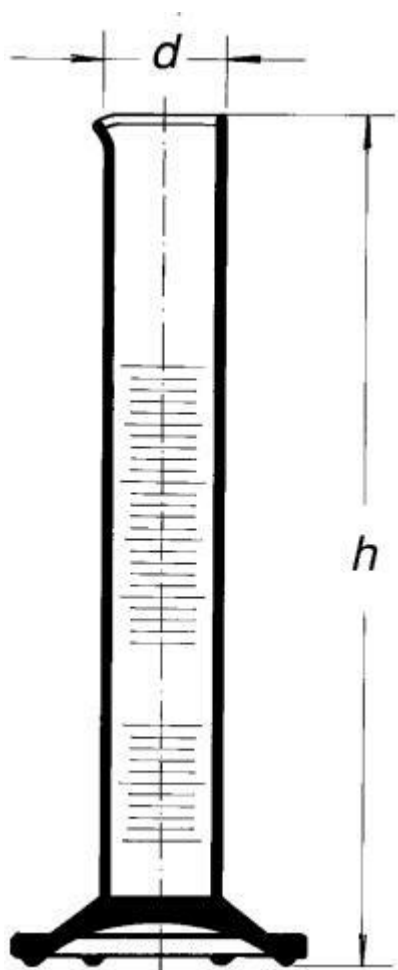

Válec odměrný vysoký, 250 ml

Objednací kód: **6632.432151238**

Cena bez DPH

264,00 Kč

Cena s DPH

319,44 Kč

Parametry

Třída přesnosti

Třída přesnosti B

Objem [ml]

250

d x h [mm]

41,0 x 320

Obj./Přesn./Děl.[ml]

250 / ±2,0 / 2,0

Množstevní jednotka