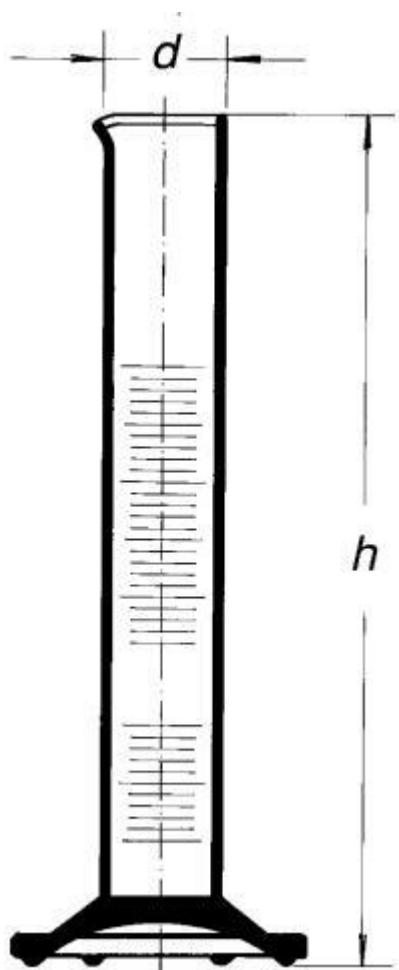

**Válec odměrný vysoký, 100 ml**  
Objednací kód: **6632.432151130**

Cena bez DPH

195,00 Kč

Cena s DPH

235,95 Kč

Parametry

Třída přesnosti

Třída přesnosti B

Objem [ml]

100

d x h [mm]

31,3 x 240

Obj./Přesn./Děl.[ml]

100 / ±1,0 / 1,0

Množstevní jednotka

ks