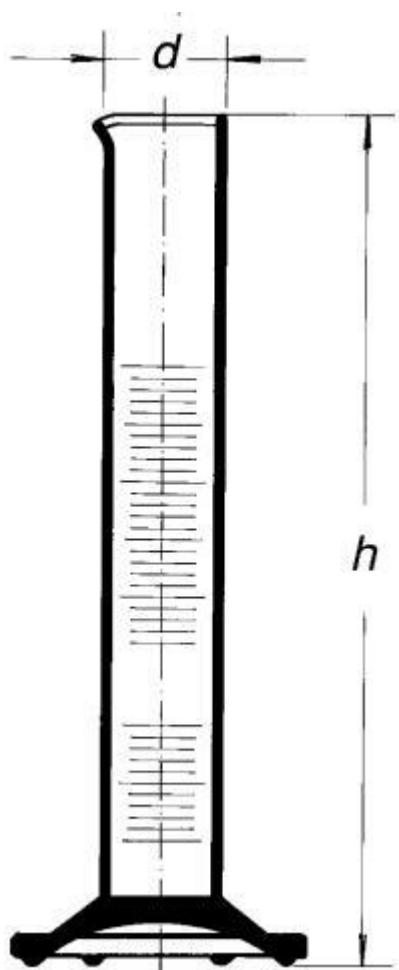

Válec odměrný vysoký, 25 ml
Objednací kód: **6632.432150923**

Cena bez DPH

186,00 Kč

Cena s DPH

225,06 Kč

Parametry

Třída přesnosti

Třída přesnosti B

Objem [ml]

25

d × h [mm]

21,3 × 160

Obj./Přesn./Děl.[ml]

25 / ± 0,5 / 0,5

Množstevní jednotka

ks