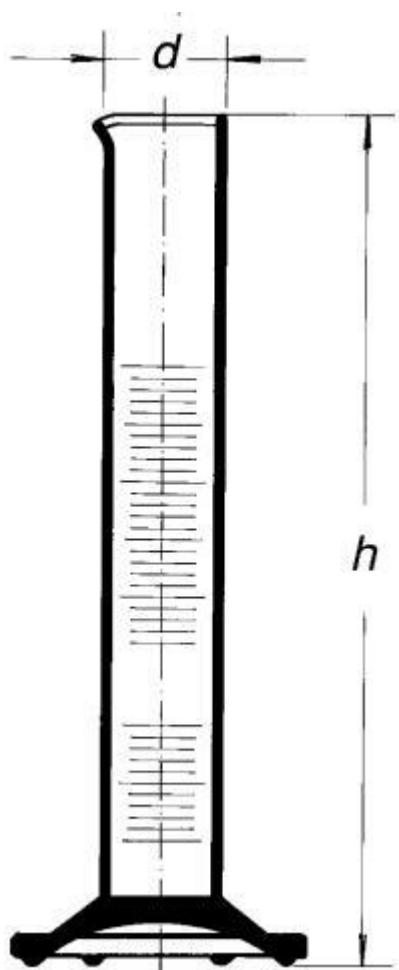

**Válec odměrný vysoký, 25 ml**  
Objednací kód: **6632.432150923**

Cena bez DPH

186,00 Kč

Cena s DPH

225,06 Kč

Parametry

Třída přesnosti

Třída přesnosti B

Objem [ml]

25

d × h [mm]

21,3 × 160

Obj./Přesn./Děl.[ml]

25 / ± 0,5 / 0,5

Množstevní jednotka

ks