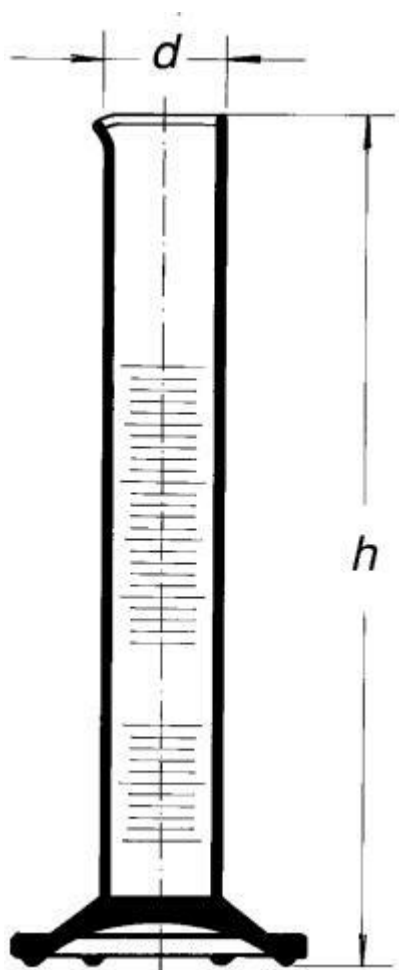

Válec odměrný vysoký, 2000 ml

Objednací kód: **6632.432141546**

Cena bez DPH

948,00 Kč

Cena s DPH

1.147,08 Kč

Parametry

Třída přesnosti

Třída přesnosti B

Objem [ml]

2000

d × h [mm]

83,5 × 565

Obj./Přesn./Děl.[ml]

2 000 / ±20,0 / 20,0

Množstevní jednotka

ks

se šestihrannou patkou a výlevkou, bílá graduace