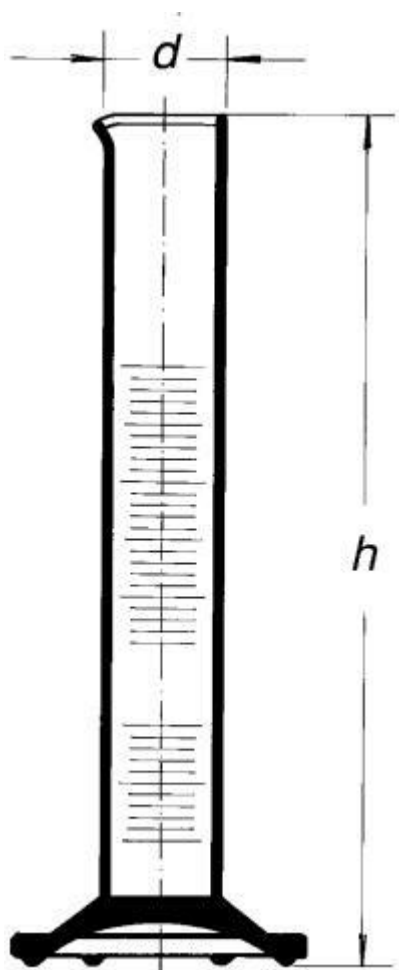

Válec odměrný vysoký, 1000 ml

Objednací kód: **6632.432141444**

Cena bez DPH

578,00 Kč

Cena s DPH

699,38 Kč

Parametry

Třída přesnosti

Třída přesnosti B

Objem [ml]

1000

d × h [mm]

67,0 × 465

Obj./Přesn./Děl.[ml]

1 000 / ±10,0 / 10,0

Množstevní jednotka

ks

se šestihrannou patkou a výlevkou, bílá graduace