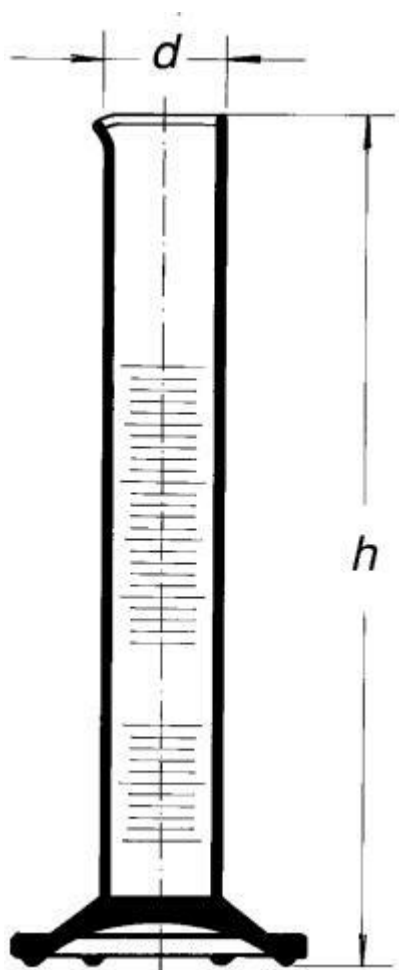

Válec odměrný vysoký, 250 ml
Objednací kód: **6632.432141238**

Cena bez DPH

247,00 Kč

Cena s DPH

298,87 Kč

Parametry

Třída přesnosti

Třída přesnosti B

Objem [ml]

250

d x h [mm]

41,0 x 320

Obj./Přesn./Děl.[ml]

250 / ±2,0 / 2,0

Množstevní jednotka

ks