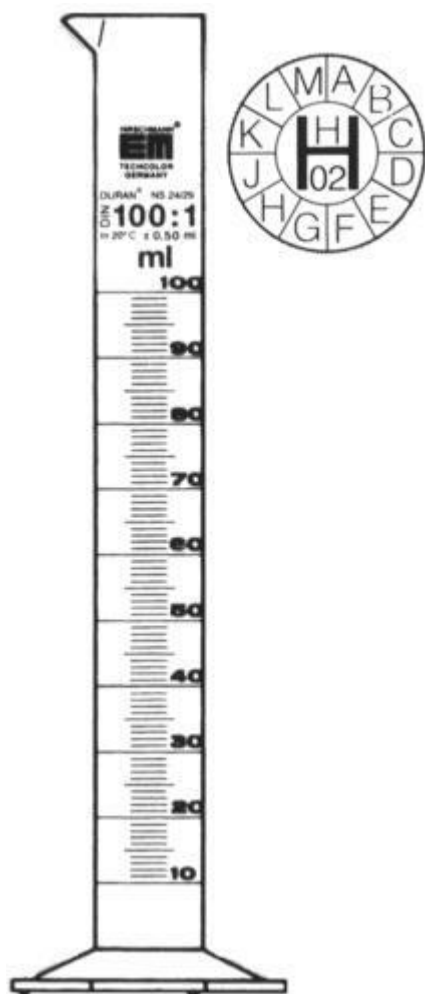

**Válec odměrný vysoký HIRSCHMANN,
1000 ml**
Objednací kód: **6634.702210193**

Cena bez DPH

1.870,00 Kč

Cena s DPH

2.262,70 Kč

Parametry

Třída přesnosti

Třída přesnosti A

Objem [ml]

1000

h [mm]

470

Objem / Dělení [ml]

1000 / ±5,0 / 10,0

Množstevní jednotka

ks

se šestihrannou patkou a výlevkou, hnědá