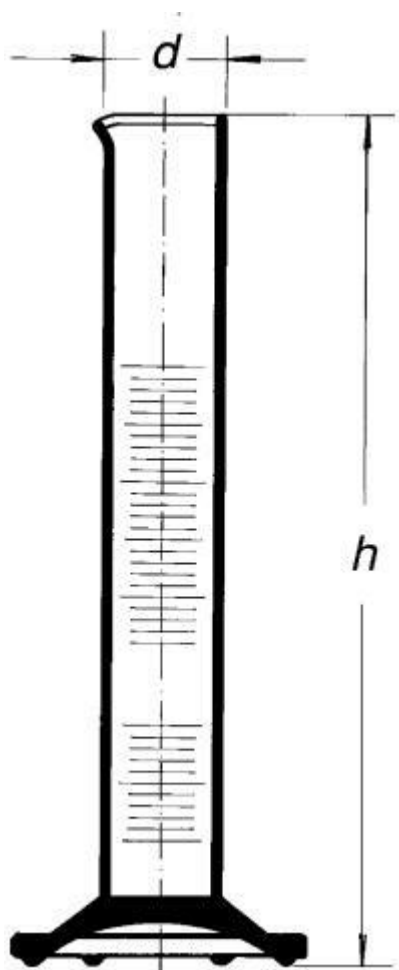

Válec odměrný vysoký, 2000 ml
Objednací kód: **6632.432111546**

Cena bez DPH

946,00 Kč

Cena s DPH

1.144,66 Kč

Parametry

Třída přesnosti

Třída přesnosti A

Objem [ml]

2000

d × h [mm]

83,5 × 565

Obj./Přesn./Děl.[ml]

2 000 / ±10,00 / 20,0

Množstevní jednotka

ks