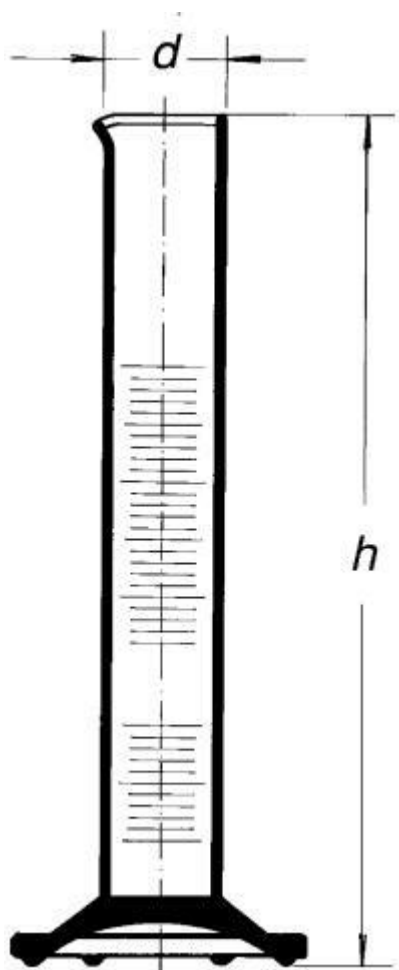

Válec odměrný vysoký, 1000 ml
Objednací kód: **6632.432111444**

Cena bez DPH

619,00 Kč

Cena s DPH

748,99 Kč

Parametry

Třída přesnosti

Třída přesnosti A

Objem [ml]

1000

d × h [mm]

67,0 × 465

Obj./Přesn./Děl.[ml]

1 000 / ±5,00 / 10,0

Množstevní jednotka

ks