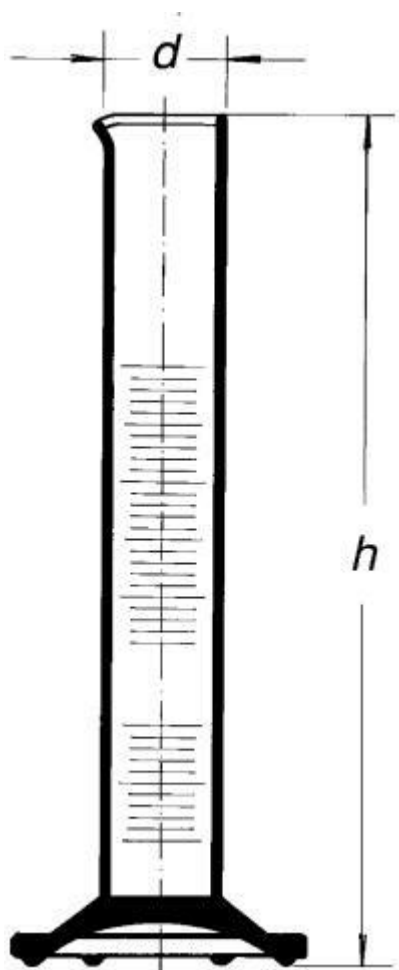

**Válec odměrný vysoký, třída přesnosti  
A, 500 ml**

Objednací kód: **6632.432111343**

Cena bez DPH

530,00 Kč

Cena s DPH

641,30 Kč

Parametry

Množstevní jednotka

ks

se šestihrannou patkou a výlevkou, modrá graduac